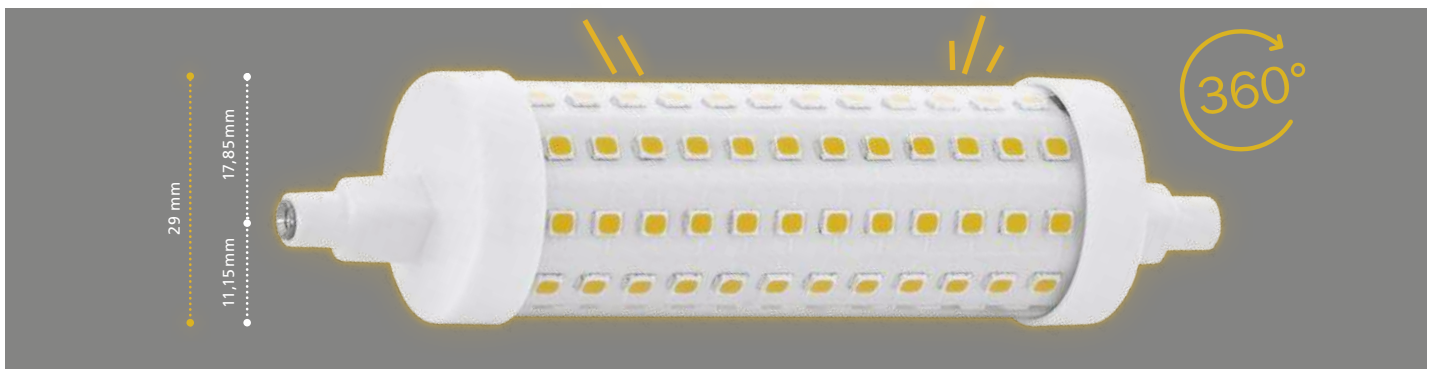

AMPOULES DEL
R7S

- ✓ Remplace l'ancien halogen R7S
- ✓ Faible consommation d'énergie
- ✓ Longue vie
- ✓ Disposition du socle excentrique pour des conditions d'encombrement réduit
- ✓ Éclairage à 360°