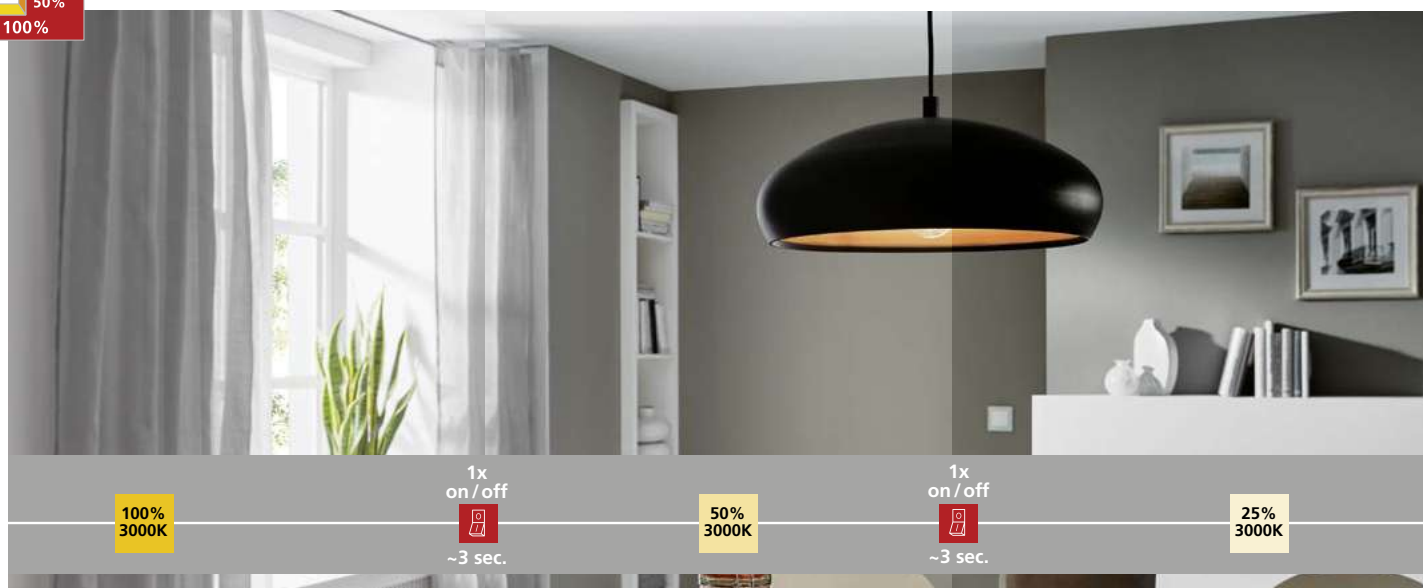

Variier la lumière sans variateur?

Pas de problème avec nos nouvelles ampoules Stepdimming.

La technologie de régulation de la lumière est intégrée dans l'ampoule. Nos ampoules Stepdimming peuvent être réglées avec les interrupteurs existants – peu importe que ceux-ci soient des interrupteurs muraux, sur le câble, en boîtier ou à pédale.

Trois niveaux d'intensité de la lumière sont disponibles à travers un allumage et une coupure pendant une période de trois secondes : 100 %, 50 % et 25 %. Si l'ampoule reste en position éteinte pendant une période de plus de 3 secondes, celle-ci revient automatiquement à 100 % de luminosité.

Les avantages d'un coup d'œil:

- ✓ Plus besoin de variateur
- ✓ Il est possible d'équiper facilement les luminaires existants
- ✓ La variation de la lumière peut être effectuée avec un interrupteur en va-et-vient/croisé

REMARQUE

Nos ampoules Stepdimming ne peuvent être graduées qu'à travers l'interrupteur marche-arrêt. L'emploi de variateurs traditionnels n'est pas prévu et est susceptible d'endommager le système électronique de manière permanente. C'est pourquoi les ampoules sont marquées comme « non graduables » conformément aux prescriptions européennes.