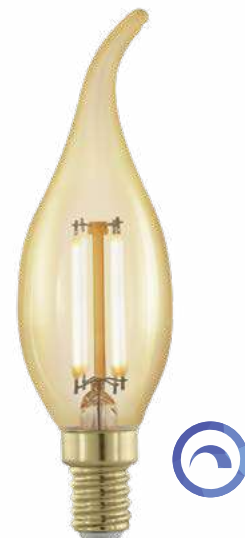

4W

320 lm
LUMEN

warm WHITE A+

~

4W 30W

9 002759 116996

5 year warranty
Jahre Garantie
ans de garantie
anni di garanzia
años de garantía