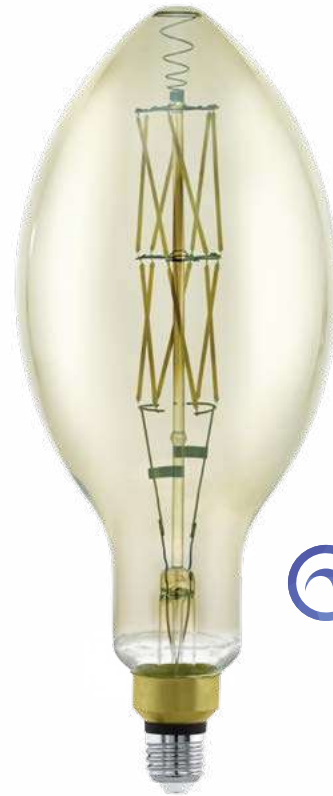

11843 E27-LED-E140

Dimensions Abmessungen / dimensions	L 340, Ø 140
Socket Socket / douille	E27
Wattage Wattage / puissance	8W
Light Colour Lichtfarbe / couleur lumineuse	3000K
Operating voltage Betriebsspannung / tension de fonctionnement	220-240V,50/60Hz
Switching cycles Schaltzyklen / cycles de fonctionnement	15.000 x
Operating hours Betriebsstunden / heures de fonctionnement	25.000 h
Colour rendering index Farbwiedergabeindex / L'indice de restitution de couleurs	>80

8W

600 lm
LUMEN

5 year warranty
Jahre Garantie
ans de garantie
anni di garanzia
años de garantía

11844 E27-LED-PS160

Dimensions Abmessungen / dimensions	L 305, Ø 160
Socket Socket / douille	E27
Wattage Wattage / puissance	8W
Light Colour Lichtfarbe / couleur lumineuse	3000K
Operating voltage Betriebsspannung / tension de fonctionnement	220-240V,50/60Hz
Switching cycles Schaltzyklen / cycles de fonctionnement	15.000 x
Operating hours Betriebsstunden / heures de fonctionnement	25.000 h
Colour rendering index Farbwiedergabeindex / L'indice de restitution de couleurs	>80

8W

600 lm
LUMEN