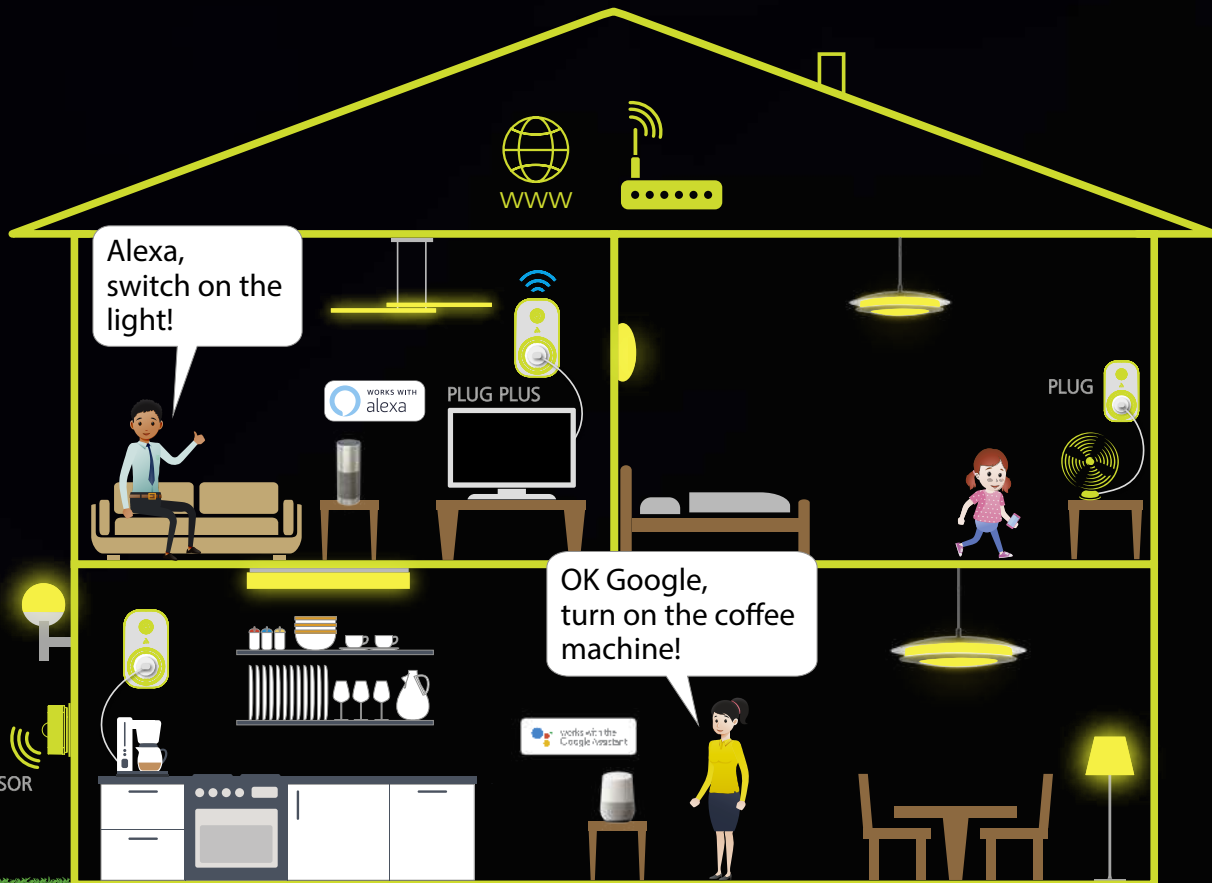

POWER USER

You use the full potential of EGLO connect.

The PLUG PLUS allows Alexa, Google Home and your smartphone / tablet to control the system from home or on the road.

Du nutzt das volle Potential von EGLO connect.

Der PLUG PLUS ermöglicht es mithilfe von Alexa, Google Home und deinem Smartphone/Tablet das System von Zuhause oder unterwegs zu steuern.

Vous utilisez tout le potentiel d'EGLO connect.

Le connecteur PLUS permet à Alexa, Google Home et votre Smartphone / Tablette, de commander le système connect de chez vous ou à distance.

POWER USER EQUIPMENT