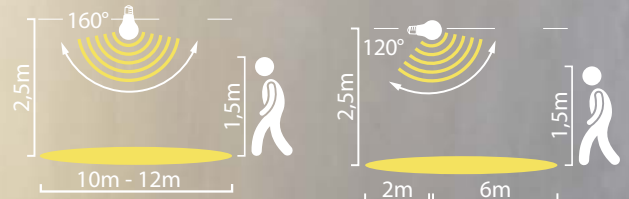

MIRCOWAVE MOTION SENSOR