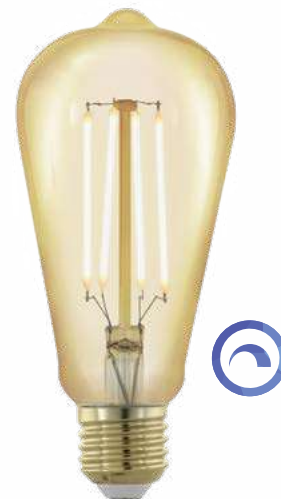

4W

320 lm
LUMEN

warm WHITE A+

~

4W 30W

9 002759 116965

5 year warranty
Jahre Garantie
ans de garantie
anni di garanzia
años de garantía