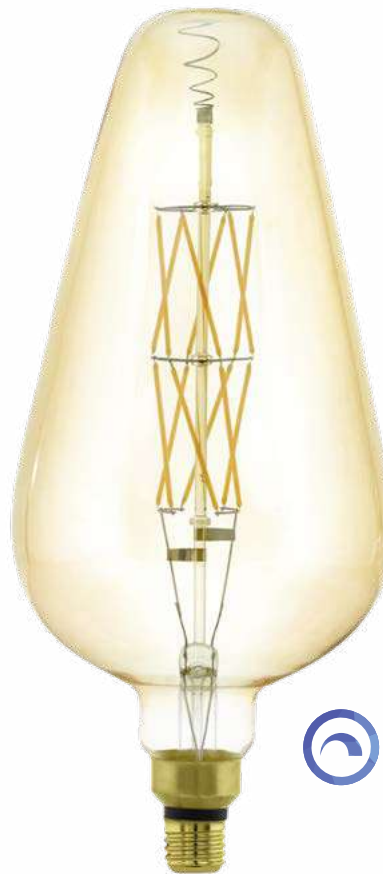

11838 E27-LED-D165

Dimensions
Abmessungen / dimensions L 352, Ø 166

Socket
Socket / douille E27

Wattage
Wattage / puissance 8W

Light Colour
Lichtfarbe / couleur lumineuse 2100K

Operating voltage
Betriebsspannung / tension de fonctionnement 220-240V,50/60Hz

Switching cycles
Schaltzyklen / cycles de fonctionnement 15.000 x

Operating hours
Betriebsstunden / heures de fonctionnement 25.000 h

Colour rendering index
Farbwiedergabeindex / L'indice de restitution de couleurs >80

8W

806 lm
LUMEN

9 002759 118389