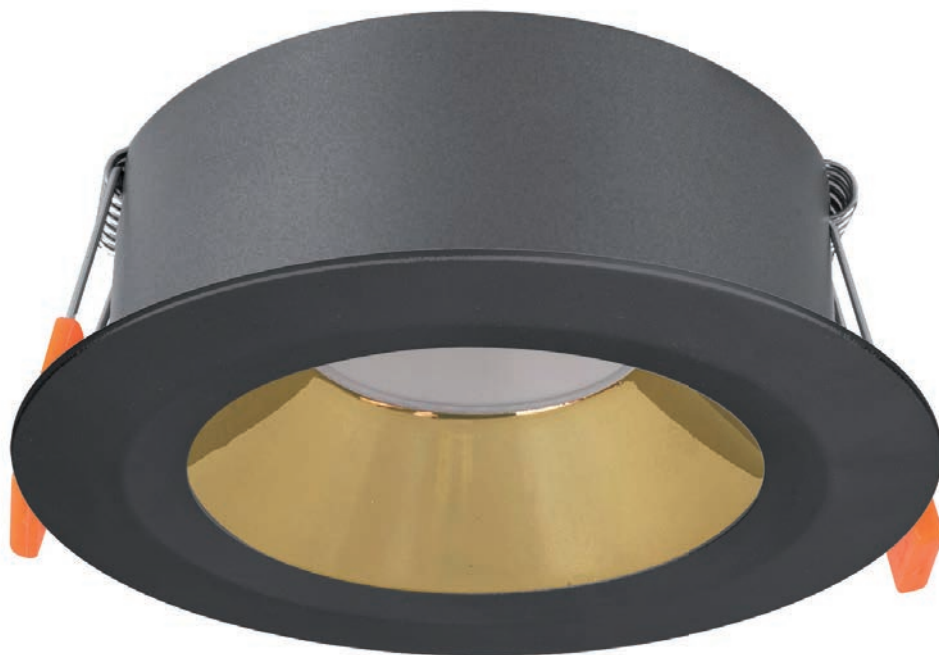

Sven	Sven	Sven
61004266	61004273	61004280
černá + zlatá / black + gold	černá + chrom / black + chrome	chrom / chrome
7W LED, 450lm, 3000K	7W LED, 450lm, 3000K	7W LED, 450lm, 3000K
Ø 102 ↓ 39 ↻ 85	Ø 102 ↓ 39 ↻ 85	Ø 102 ↓ 39 ↻ 85