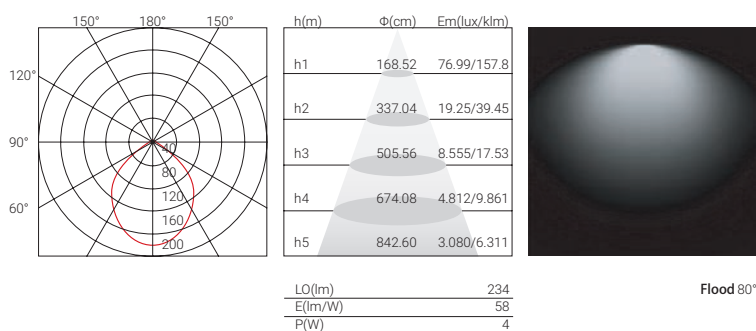

Sven	Sven	Sven
61004266	61004273	61004280
černá + zlatá / black + gold	černá + chrom / black + chrome	chrom / chrome
7W LED, 450lm, 3000K	7W LED, 450lm, 3000K	7W LED, 450lm, 3000K
Ø 102 ↓ 39 ↻ 85	Ø 102 ↓ 39 ↻ 85	Ø 102 ↓ 39 ↻ 85