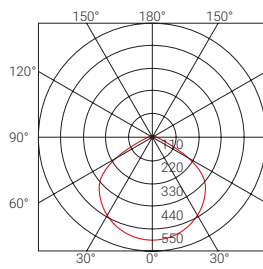

h(m)	Φ(cm)	Em(lux/klm)
h1	229.68	203.8/537.5
h2	459.35	50.95/134.4
h3	689.03	22.64/59.72
h4	918.70	12.74/33.69
h5	1148.38	8.161/21.60

LO(lm)	1280
E(lm/W)	80
P(W)	16

Wide Flood 100°

Loki	Loki	Loki
61004204 - 4000K 61004211 - 3000K	61004228 - 4000K 61004235 - 3000K	61004242 - 4000K 61004259 - 3000K
bílá / white	bílá / white	bílá / white
8W LED, 560lm	16W LED, 1280lm	24W LED, 1920lm
Ø 120 ↓ 35 ↻ 100	Ø 175 ↓ 35 ↻ 150	Ø 225 ↓ 35 ↻ 200