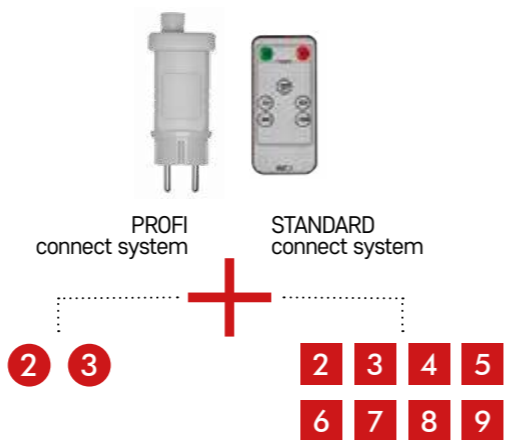

1

STANDARD CONNECT ADAPTER + REMOTE CONTROL

IP44

NEW

ZY2300R

1534230000

1/~/24 W 12 W
230 V~

8 592920 086407