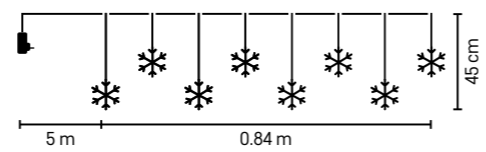

ZY2265 1534226500

↔ **84 cm** 1/-/-10 W 0.6 W
12 cm IP 44
8 LED 230 V~ **ICICLE**

warm white