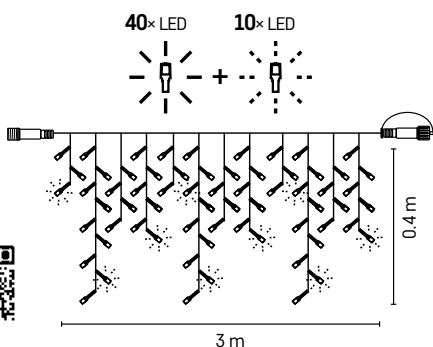

warm white

ZY2158

1534215800

↔ 3 m
50 LED

1/-/-/12 W 0.9 W
10 cm white cable

cool white

ZY2009

1534200900