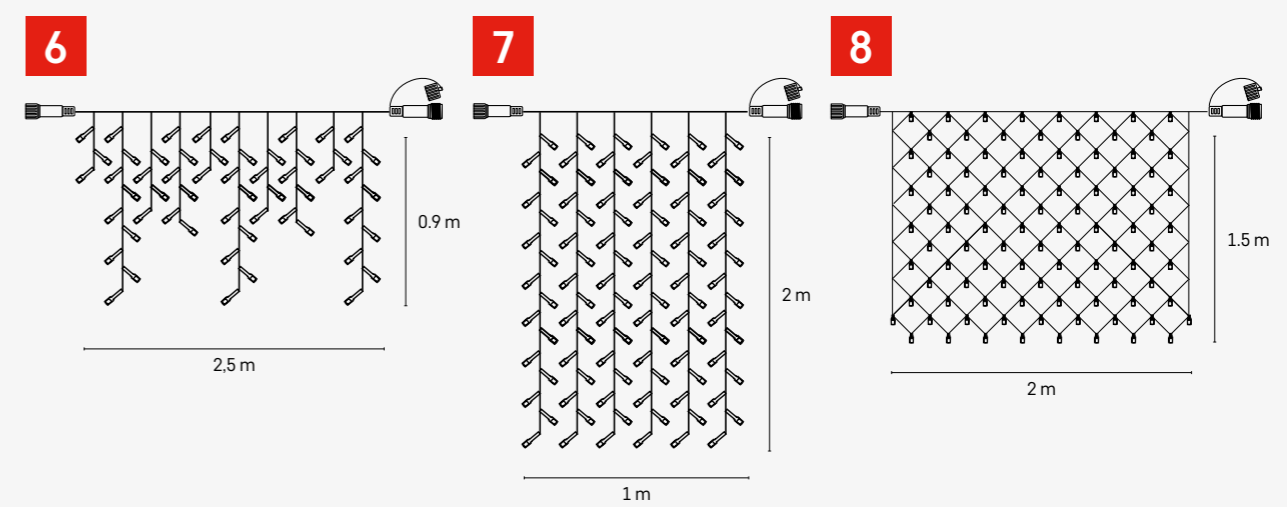

Christmas LED Lights CONNECTING SYSTEM

STANDARD CONNECT

PROFI CONNECT

Use only along with 30-31 V DC Adapter and light chains of the connecting system.

Používajte pouze spoločne s 30-31 V DC adaptérom a svietelnými reťazami systému Connecting system.

Używać tylko z zasilaczem 31 V DC oraz systemem oświetlenia choinkowego „Connect”.

Kizárólag 30-31 V DC átalakító és Connecting system fényfüzérék együttes használata lehetséges.

Uporablajte skupaj s transformatorjem 30-31 V DC in svetlobno verigo iz povezovalnega sistema.

Koristite isključivo samo sa 31 V DC transformatorom i svjetlećim lancima sustava Connecting system.

STANDARD CONNECT

The connecting system of light chains can only be extended to a maximum of ... **1 000 LED ↔ 100 m**

Spojovací systém svietelných reťazů je možné rozšířit maximálně na ...

System oświetlenia choinkowego „Connect” można rozszerzyć maksymalnie do ...

A Connecting system fényfüzérék maximális toldhatósága...

Povezovalni sistem svetlobnih verig se lahko podaljša največ do ...

Sustav za povezivanje svjetlećih lanaca moguće je raširiti najviše na...