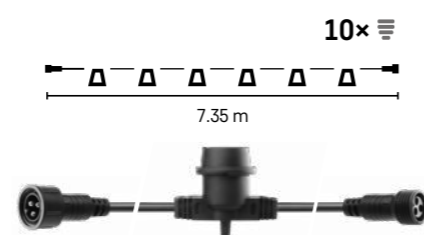

IP44 

 **ZY2293** 1534229300

↔ 7.35 m  1/-/2 W 750 W max.
 75 cm  black cable
 230 V~  E27

 Bulb not incl. 

ZY2294 1534229400

↔ 7.35 m  1/-/2 W 750 W max.
 75 cm  black cable
 230 V~  E27

 Bulb not incl. 

IP44  