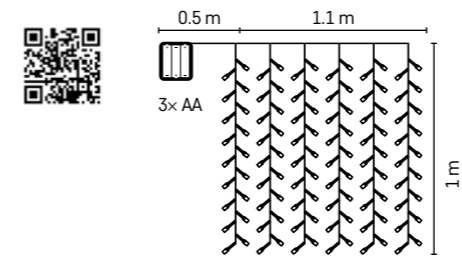

ZY2058 1534205800
↔ **1.1 m** W 0.9 W
120 LED 10 cm black cable **CURTAIN**
3x AA
warm white 8 592920 059906