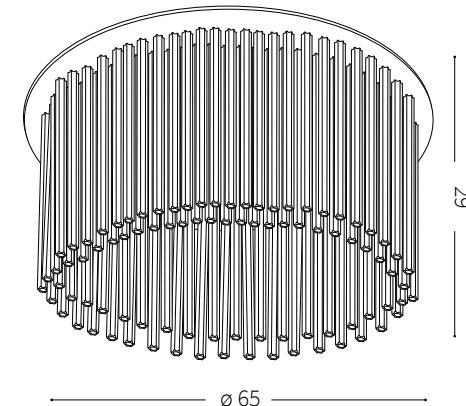

## Elegant PL12

Lampada da soffitto  
Ceiling lamp  
Plafonnier  
Deckenleuchte  
Lámpara de techo  
Потолочные светильники

max 12 x 40W G9 / 220~240V  
50/60Hz  
- 8021696019468 CROMO

IDEAL LUX s.r.l.  
Via Taglio Destro 32  
30035 Mirano (VE) Italy  
www.ideal-lux.com