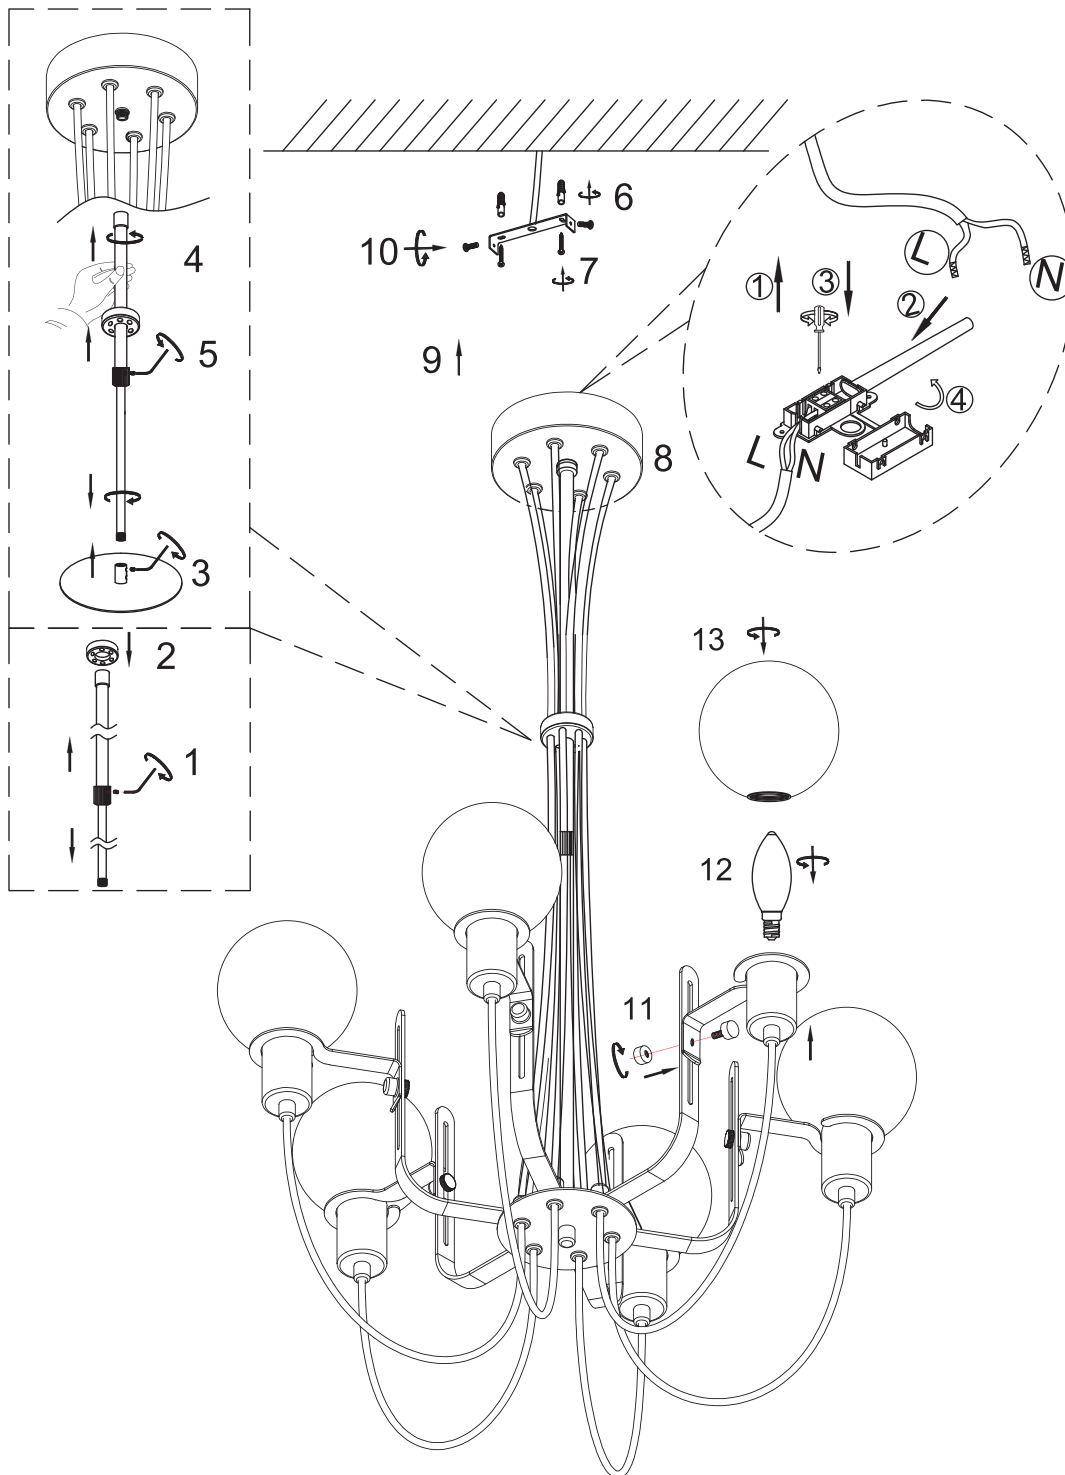

230V ~ 50Hz, 6 x E14 max.28W