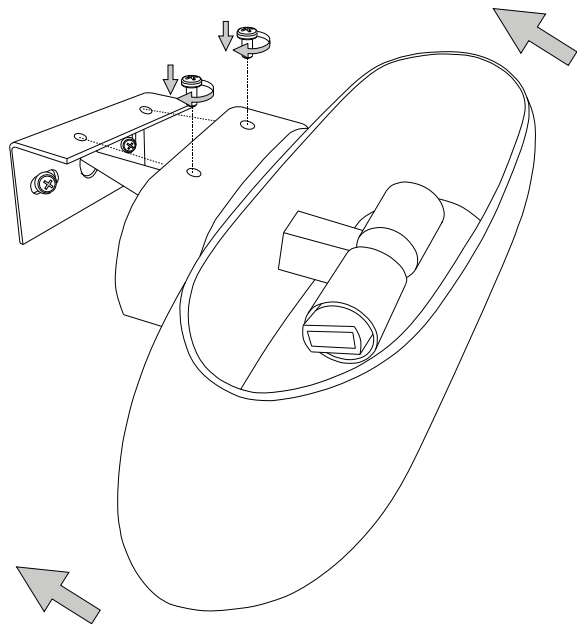

IDEAL LUX Warehouse  
Via delle Industrie, 8/D  
30036 Santa Maria di Sala (Venezia)  
8.00 - 12.00 / 13.30 - 17.00

1

2

3

4