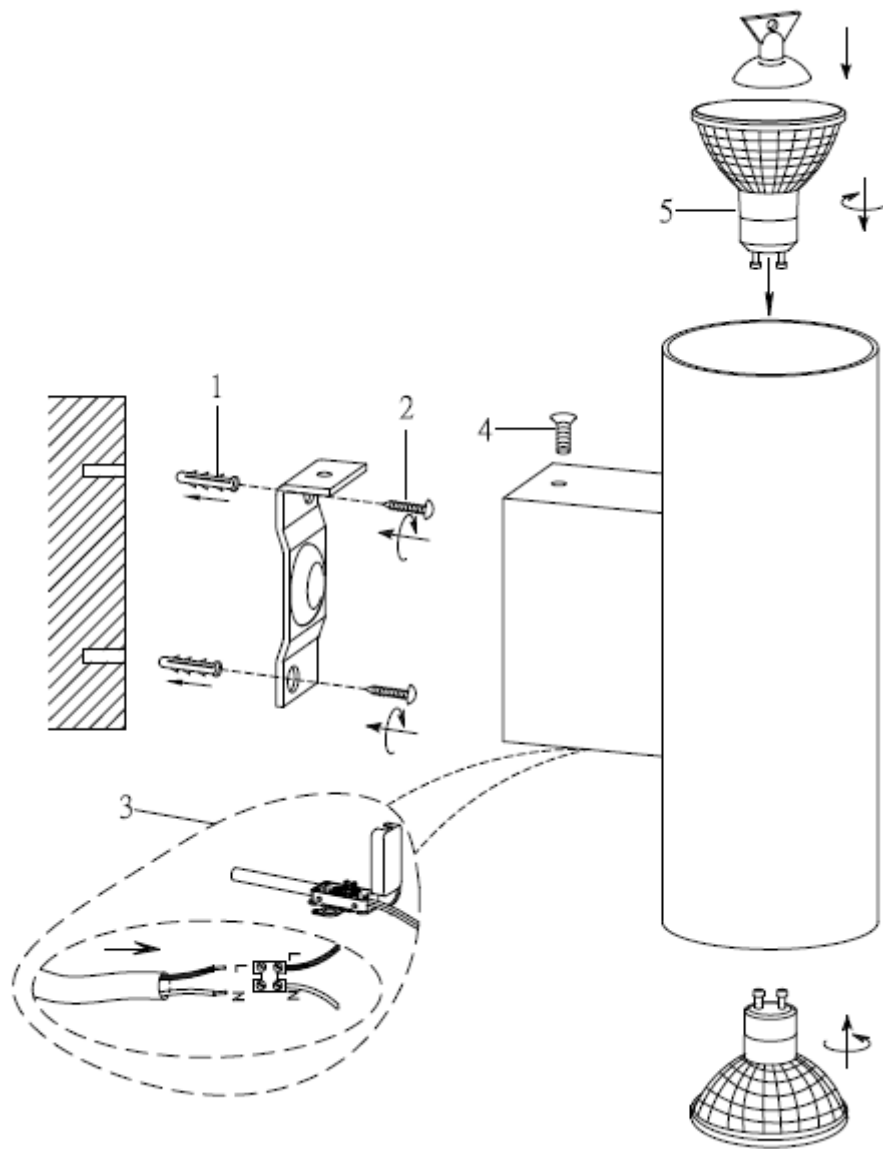

230V~50Hz
2 x GU10 / max.35W