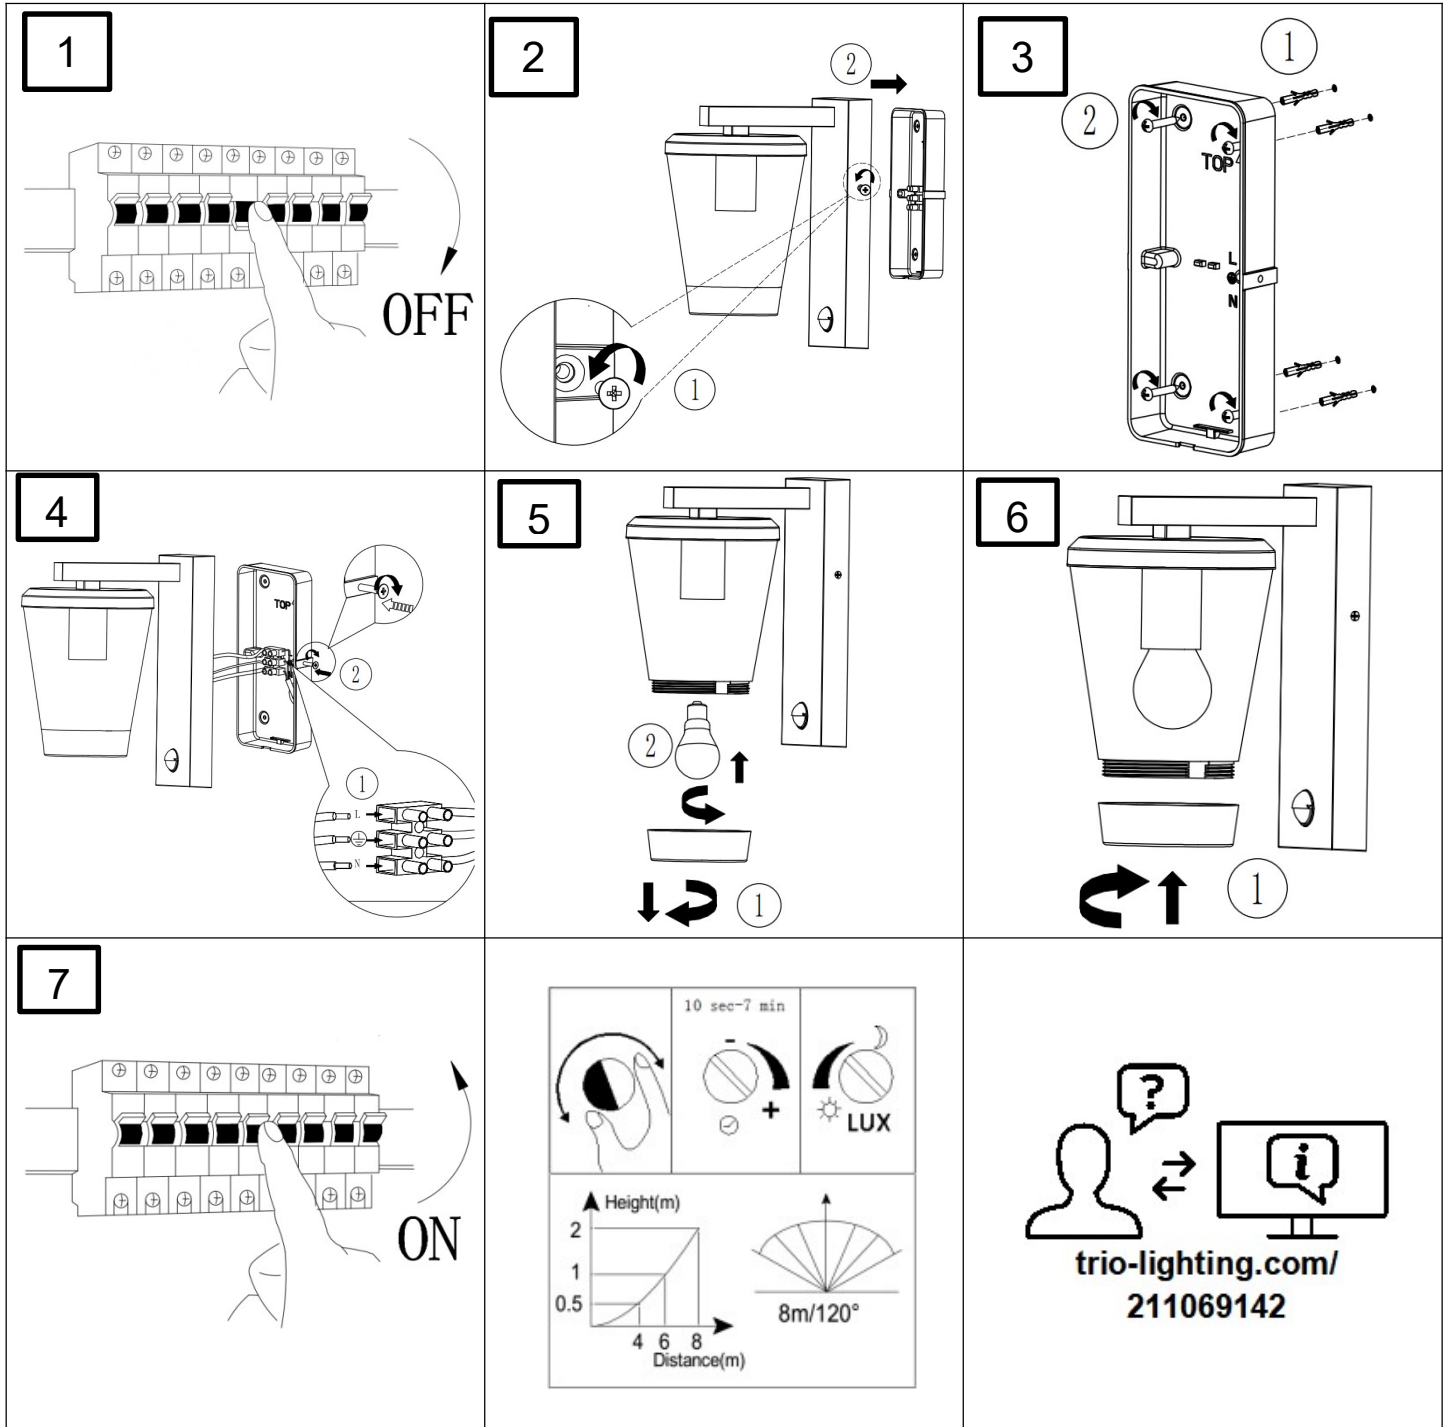

(SR) UPOZORENJE!

Prije početka montaže, pažljivo pročitajte sigurnosne upute!

230V ~ 50Hz, 1 x E27 Max.40W