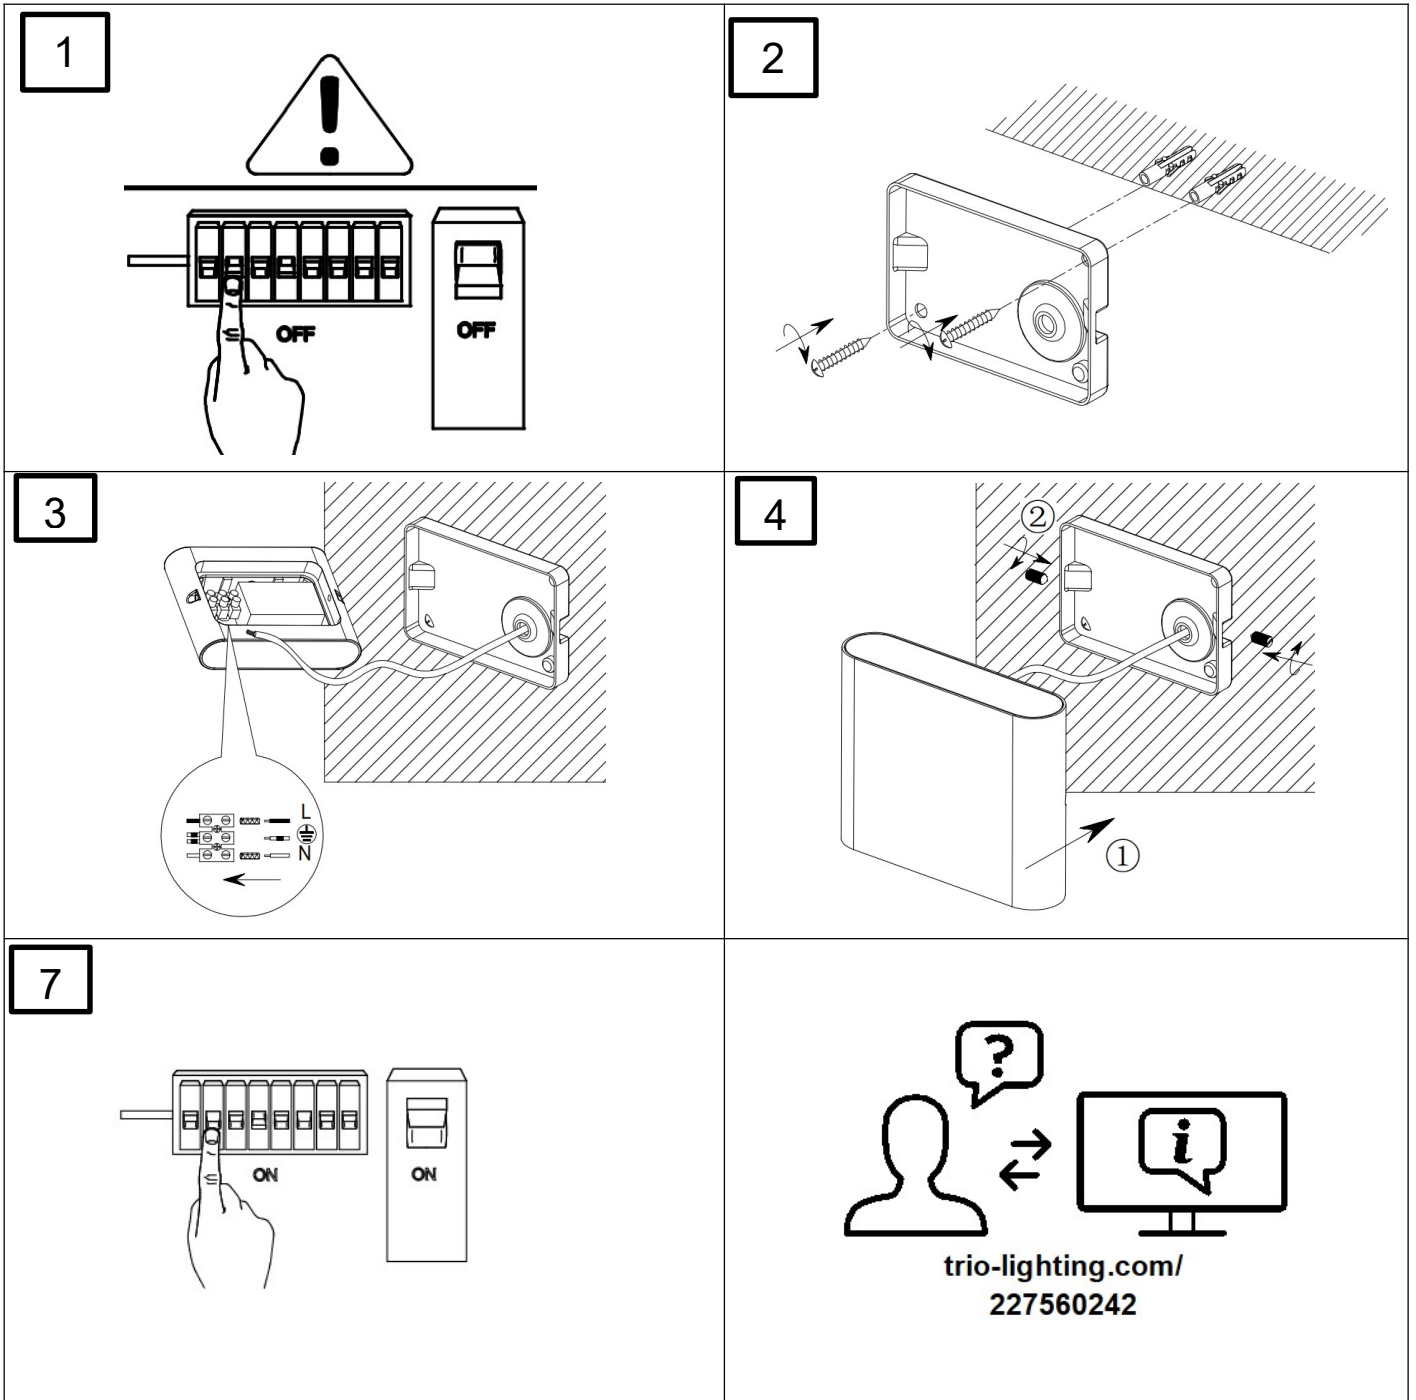

(SR) UPOZORENJE!

Prije početka montaže, pažljivo pročitajte sigurnosne upute!

230V ~ 50Hz, 2 x 2.5W LED