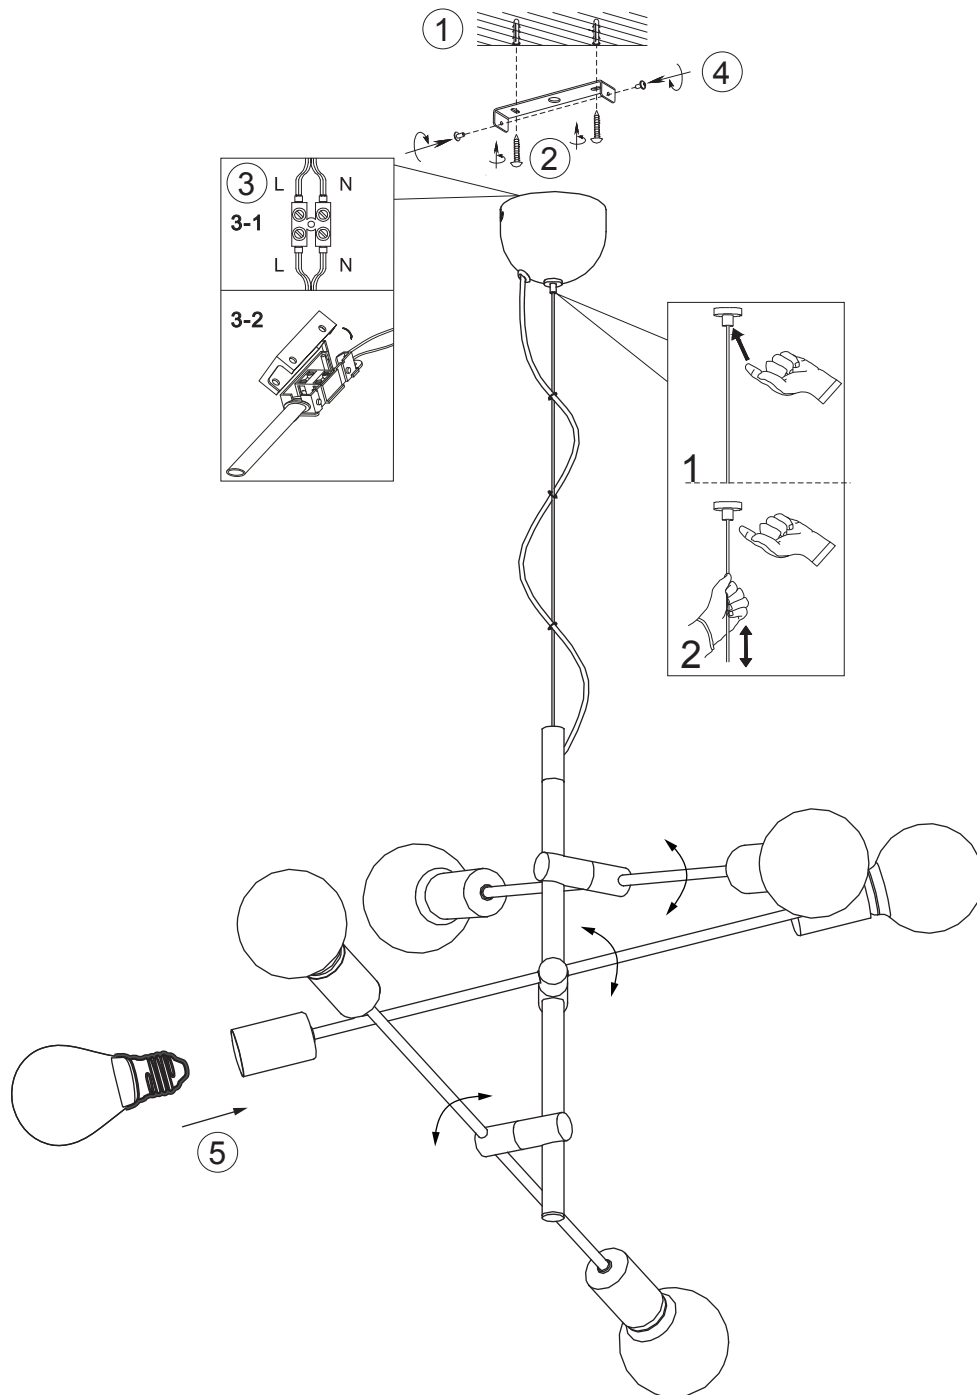

230V~50Hz 6xE27 max.28W