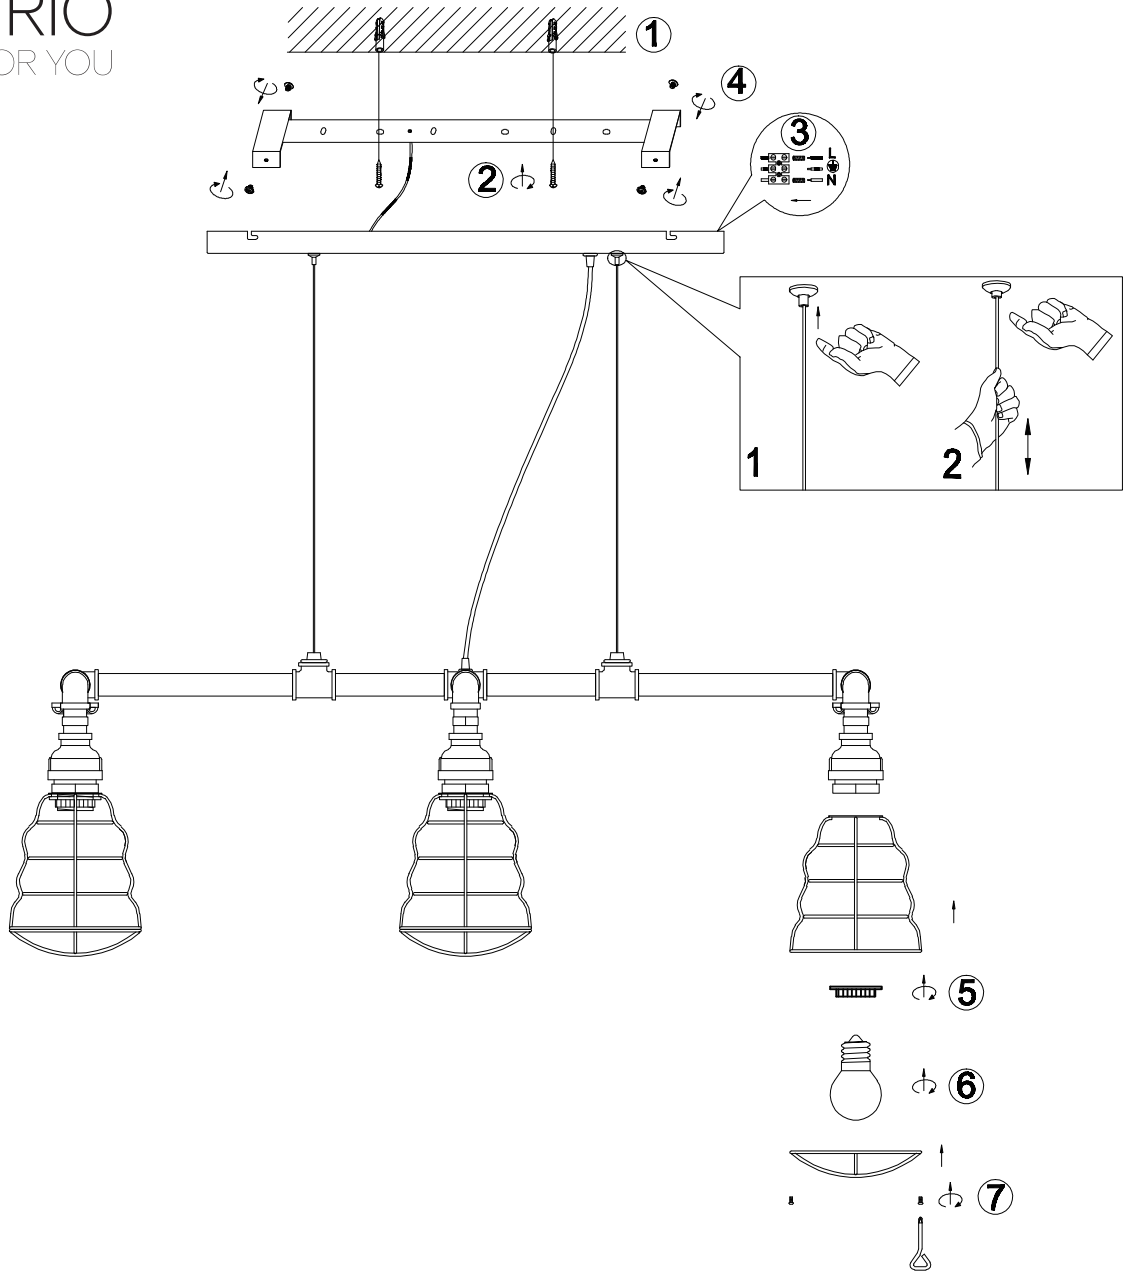

230V ~ 50Hz, 6 x E27 / max. 60W