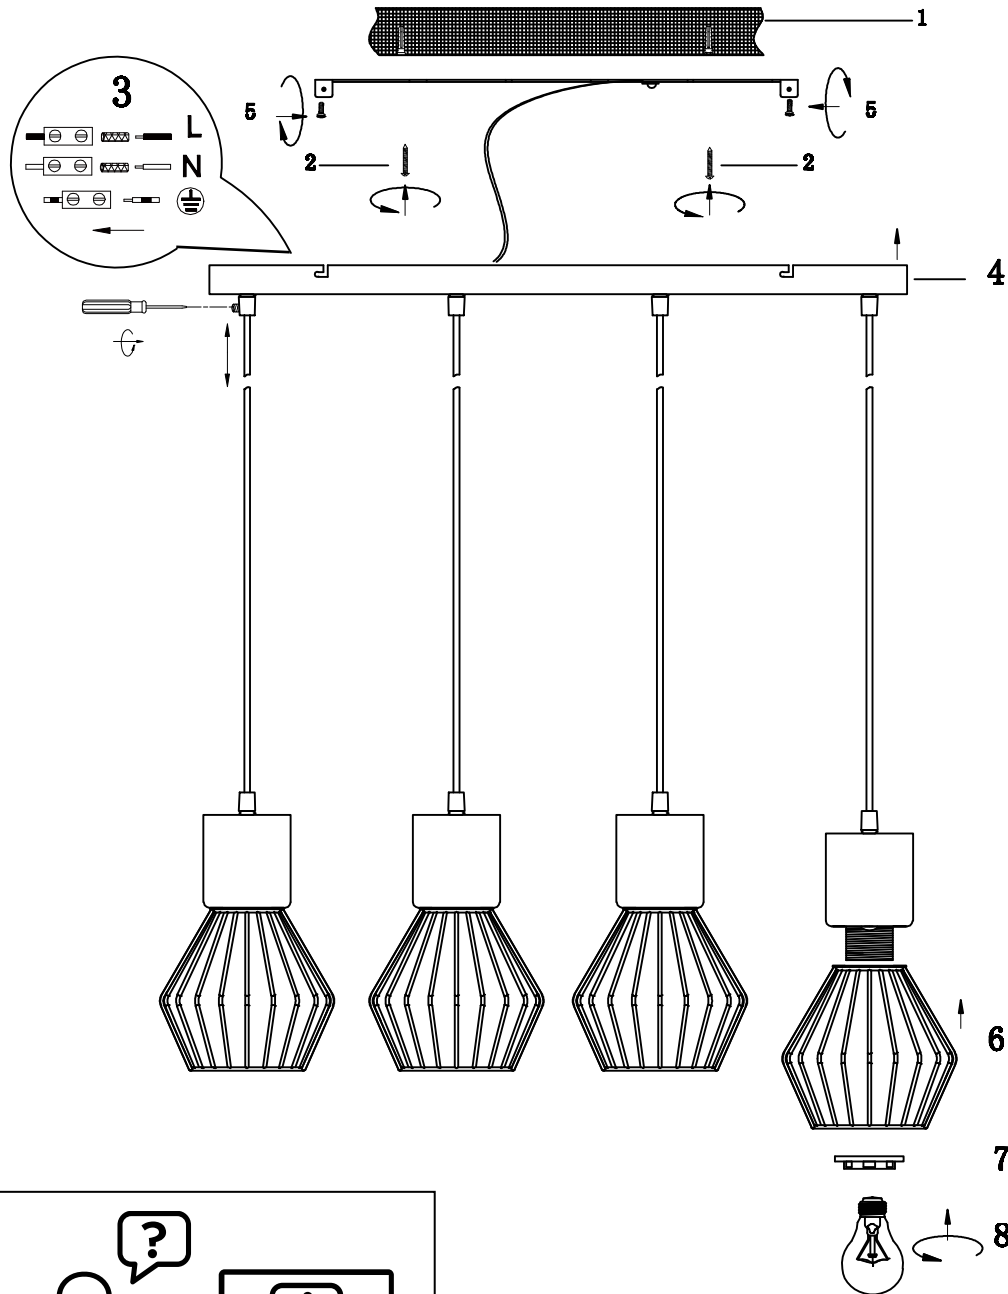

(SR) UPOZORENJE!

Prije početka montaže, pažljivo pročitajte sigurnosne upute!

trio-lighting.com/
 309200432

230V~50Hz, 4 x E27 max.40W