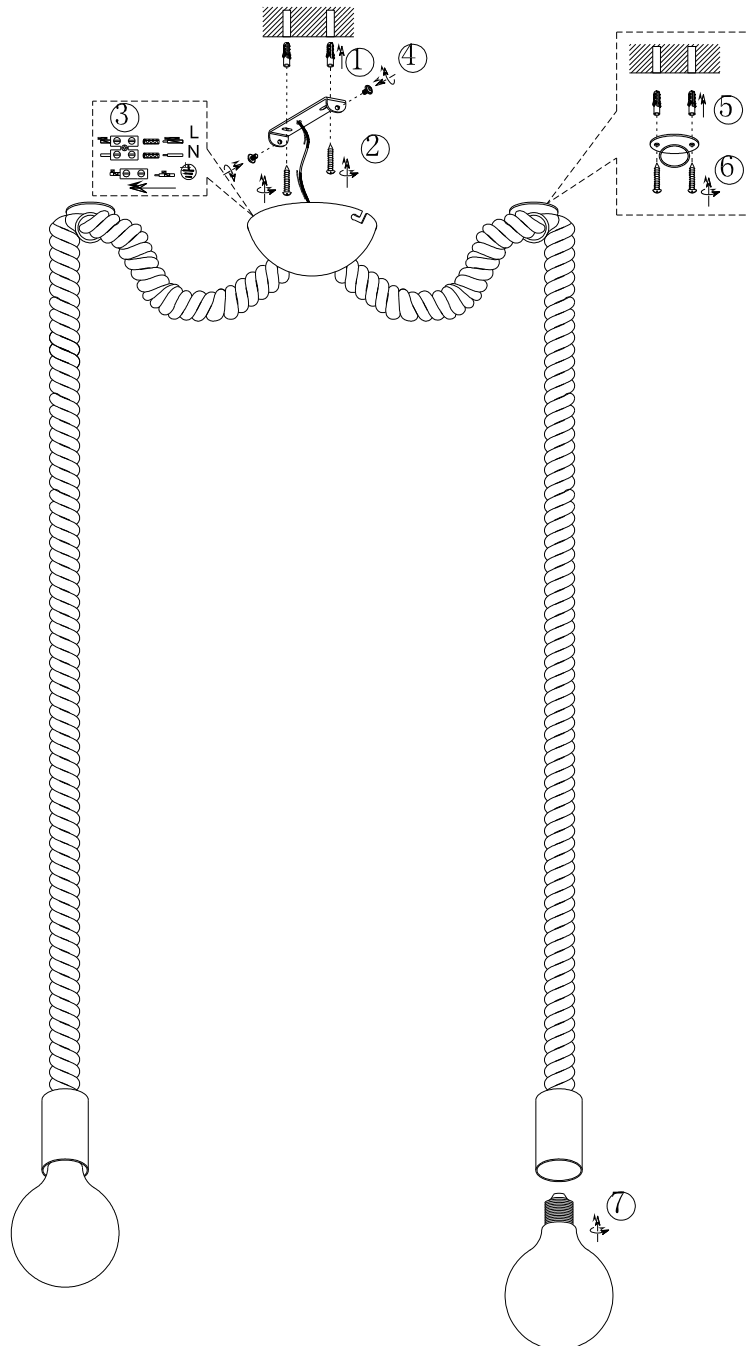

230V~50Hz
2 x E27 / max.60W

IP 20

0,5 m