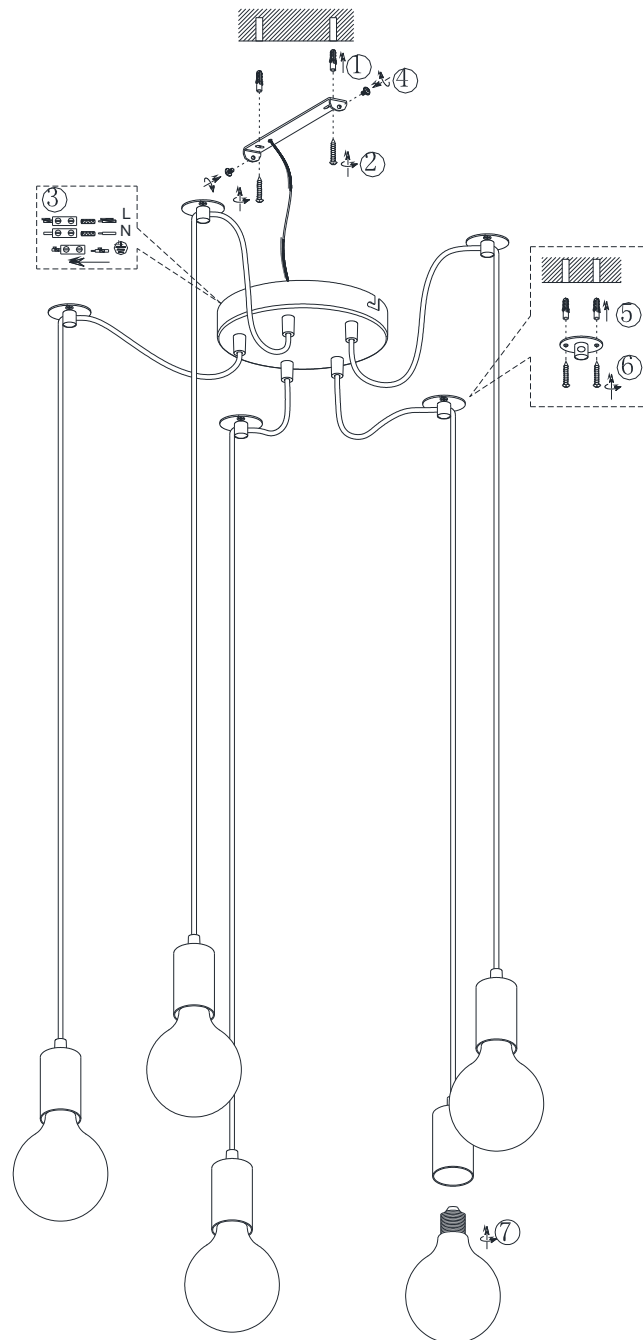

Norėdami saugiai ir teisingai sumontuoti šviestuv vadovaukitės šia instrukcija!

**(ET) HOIATUS!**

Enne monteerimist lugege ohutusjuhised tähelepanelikult läbi!

**(DA) OBS!**

Læs sikkerhedsinformationen nøje, før du monterer produktet!

**(NO) ADVARSEL!**

Les sikkerhetsinformasjonen nøye før du monterer produktet!

**(LV) UZMANĪBU!**

Pirms montāžas uzmanīgi izlasiet drošības norādījumus!

**230V~50Hz**  
**5 x E27 / max.60W**

**IP 20**