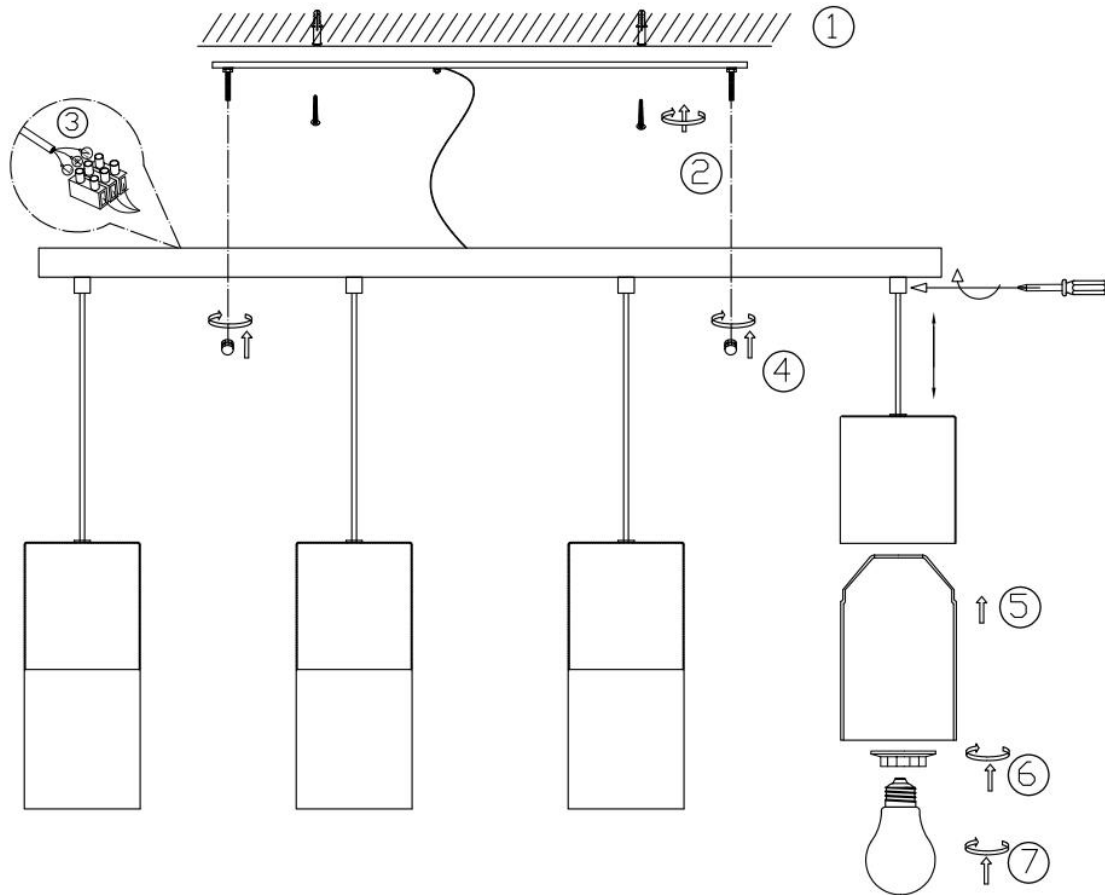

**(UK) ПОПЕРЕДЖЕННЯ!**

Перед розбиранням, будь ласка, уважно прочитайте інструкції з техніки безпеки!

230V ~ 50Hz, 4 x E27 / max. 28W

[trio-lighting.com/  
310600432](http://trio-lighting.com/310600432)