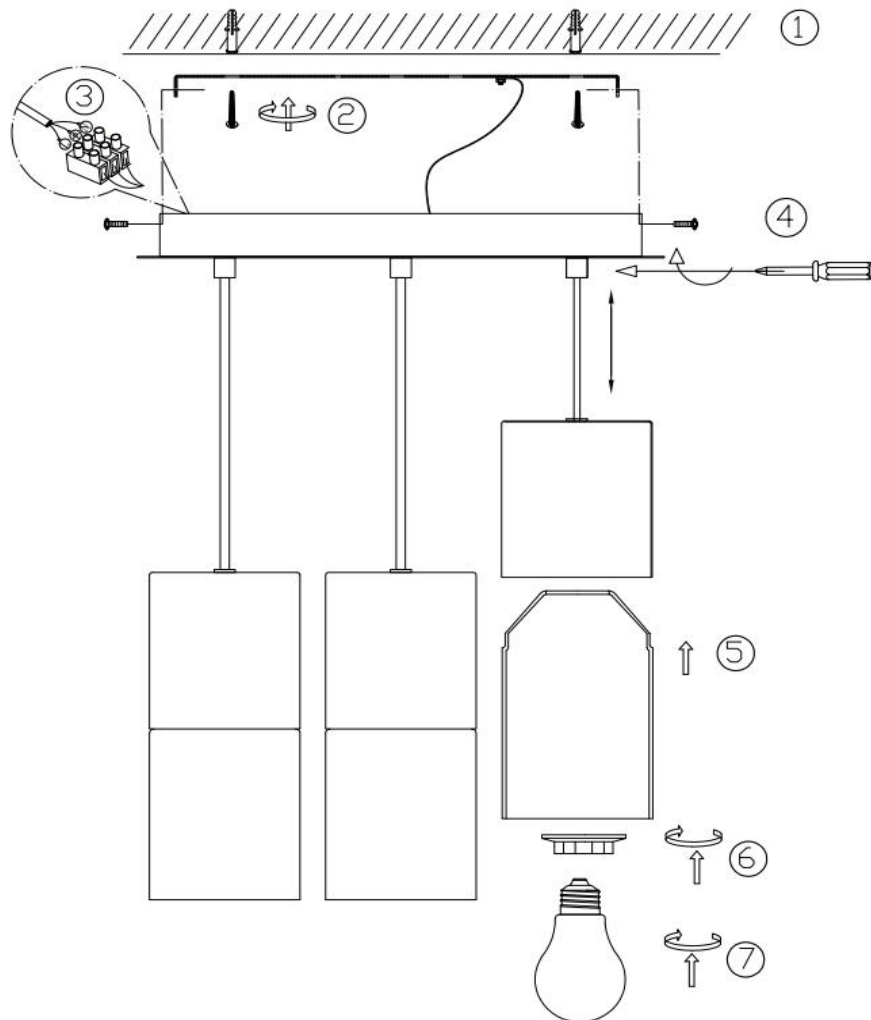

(SR) UPOZORENJE!

Prije početka montaže, pažljivo pročitajte sigurnosne upute!

(UK) ПОПЕРЕДЖЕННЯ!

Перед розбиранням, будь ласка, уважно прочитайте інструкції з техніки безпеки!

230V ~ 50Hz, 3 x E27 / max. 28W