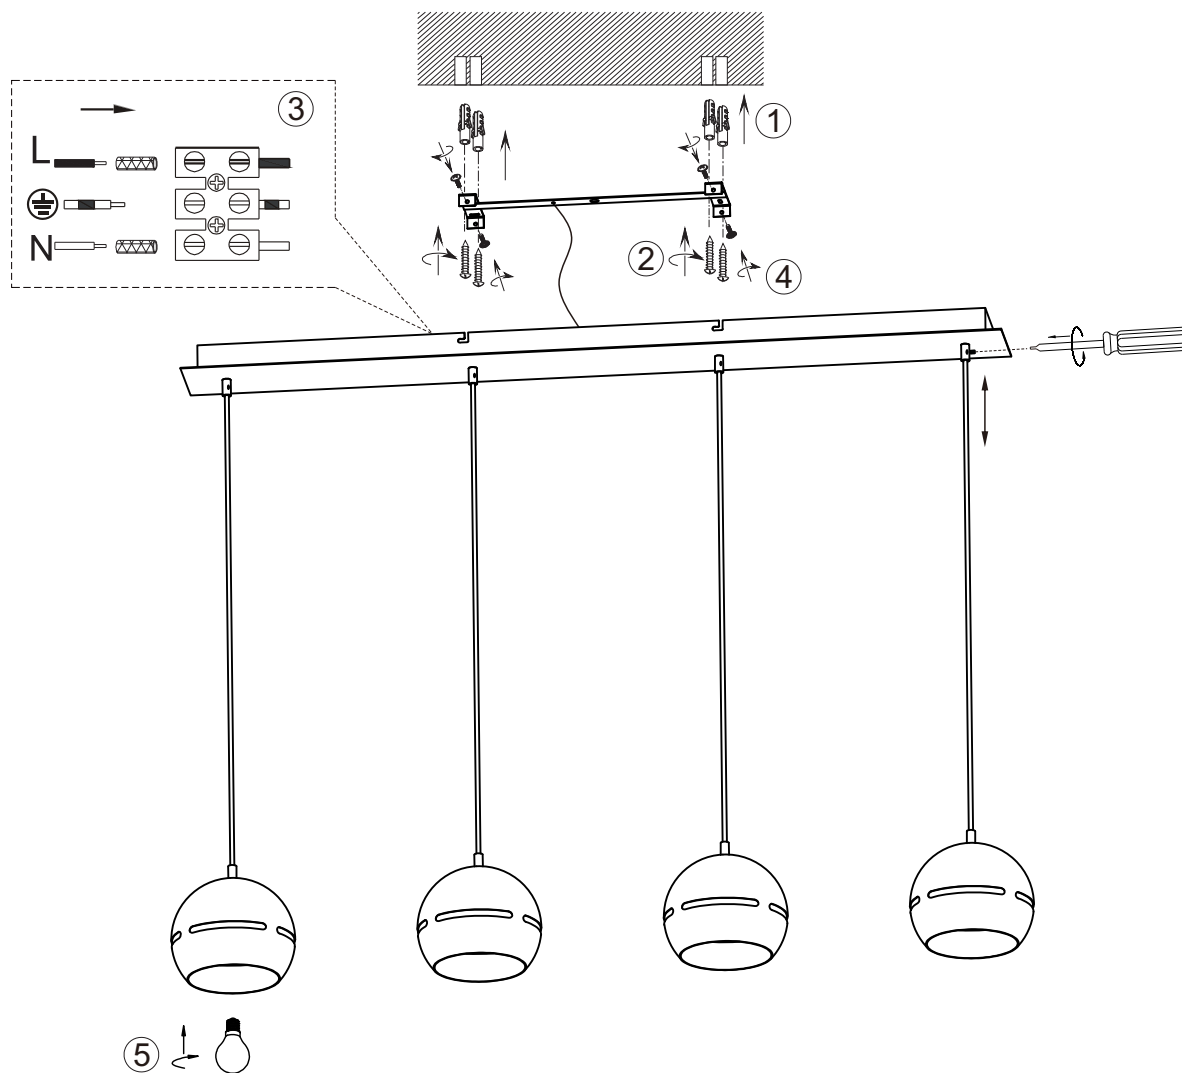

(SR) UPOZORENJE!

Prije početka montaže, pažljivo pročitajte sigurnosne upute!

230V ~ 50Hz, 4 x E14 / max. 40W

trio-lighting.com/
313300407