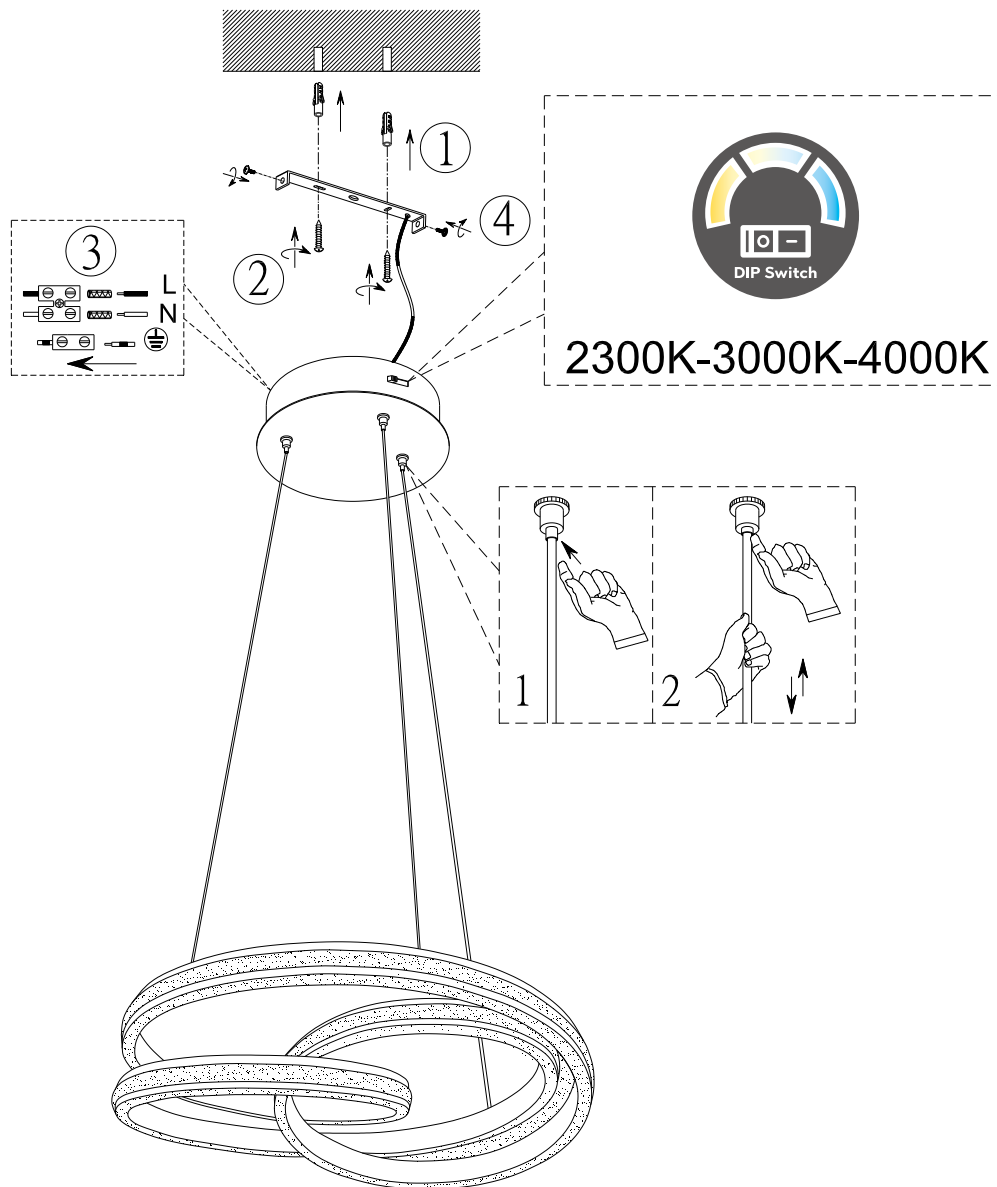

(SR) UPOZORENJE!

Prije početka montaže, pažljivo pročitajte sigurnosne upute!

230V~50Hz
1 x LED / 60W

trio-lighting.com/
326210107