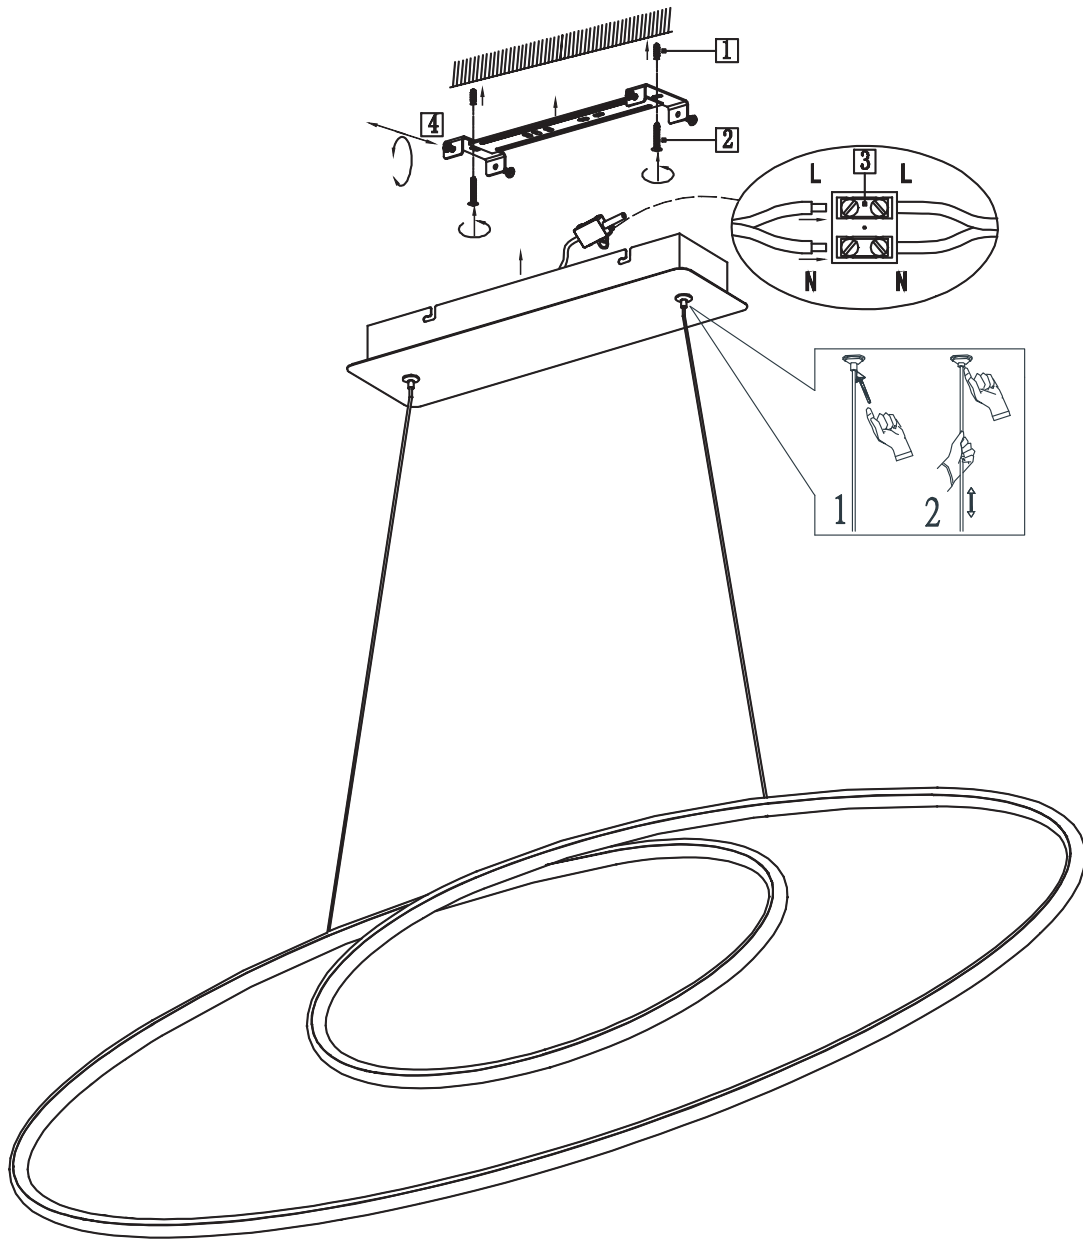

230V~50Hz
1 x LED 35W