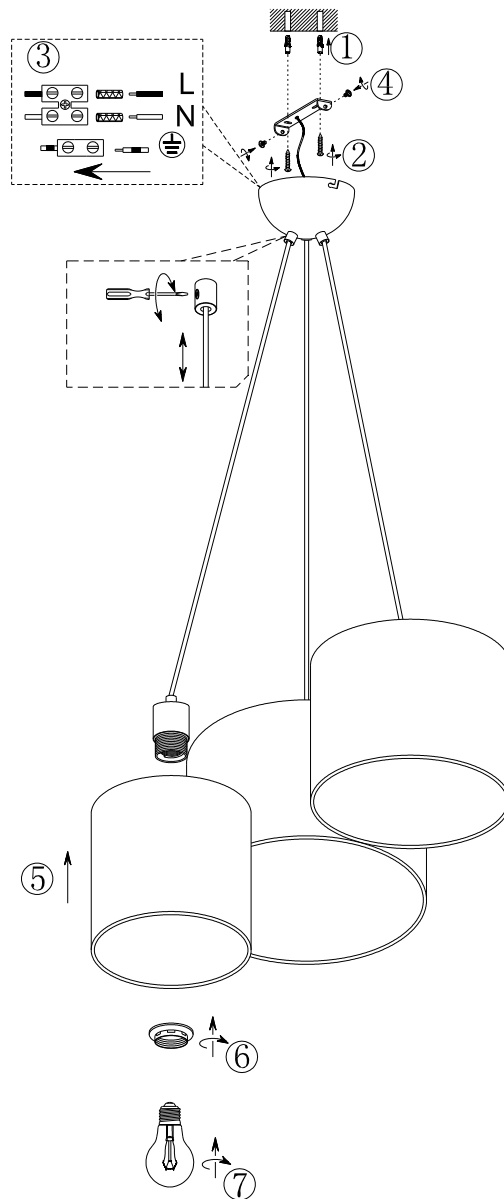

(SR) UPOZORENJE!

Prije početka montaže, pažljivo pročitajte sigurnosne upute!

230V~50Hz
3 x E27 / max.42W

trio-lighting.com/
393900317