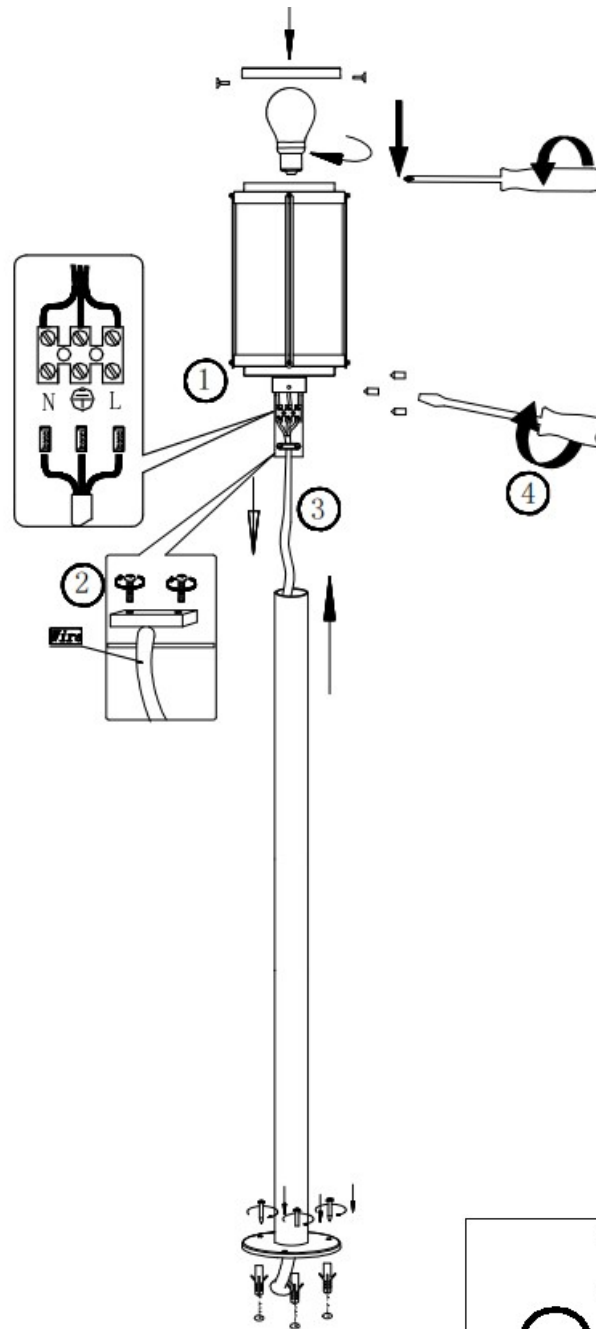

(SR) UPOZORENJE!

Prije početka montaže, pažljivo pročitajte sigurnosne upute!

230V ~ 50Hz, 1 x E27 / max. 40W

[trio-lighting.com/
402360142](http://trio-lighting.com/402360142)