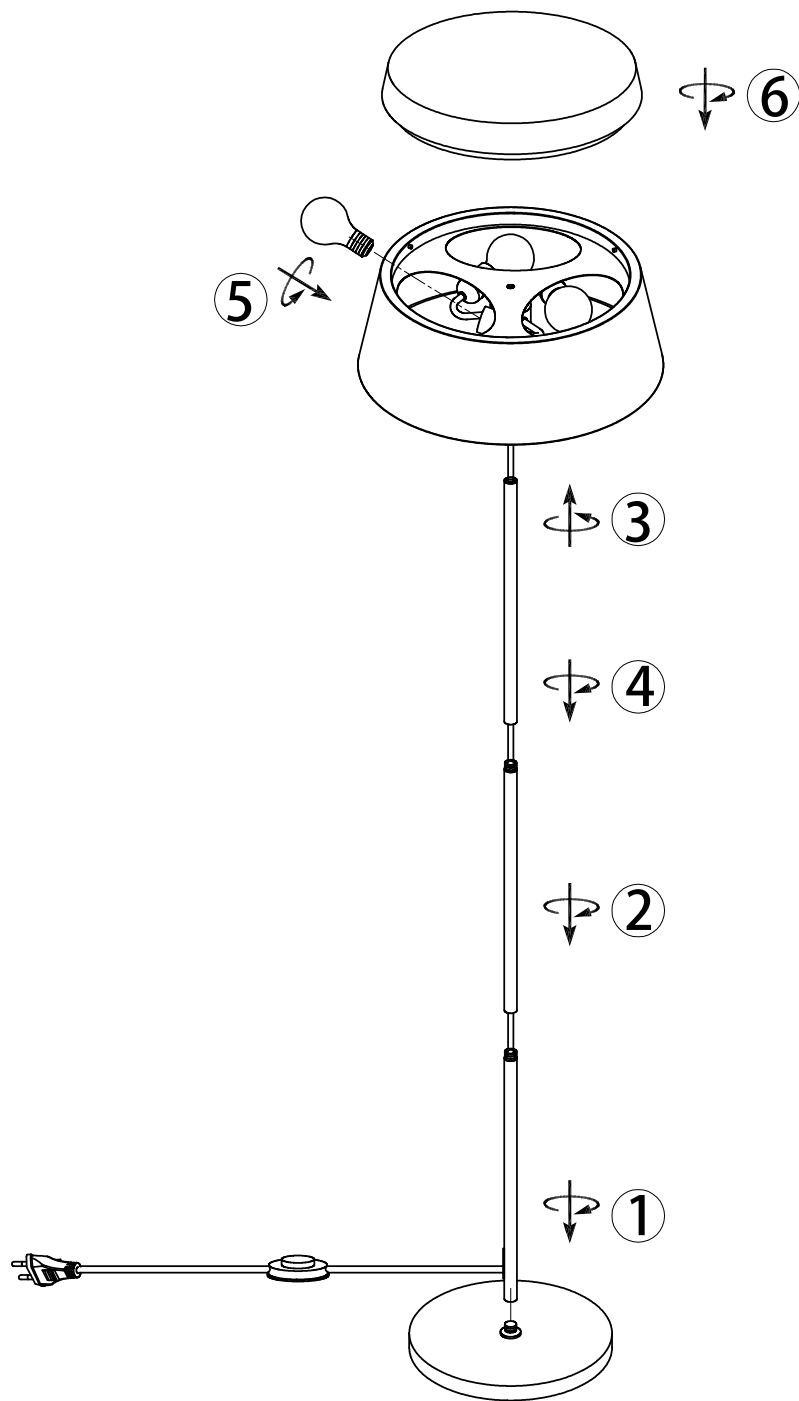

230V ~ 50Hz, 3 x E27 max.15W