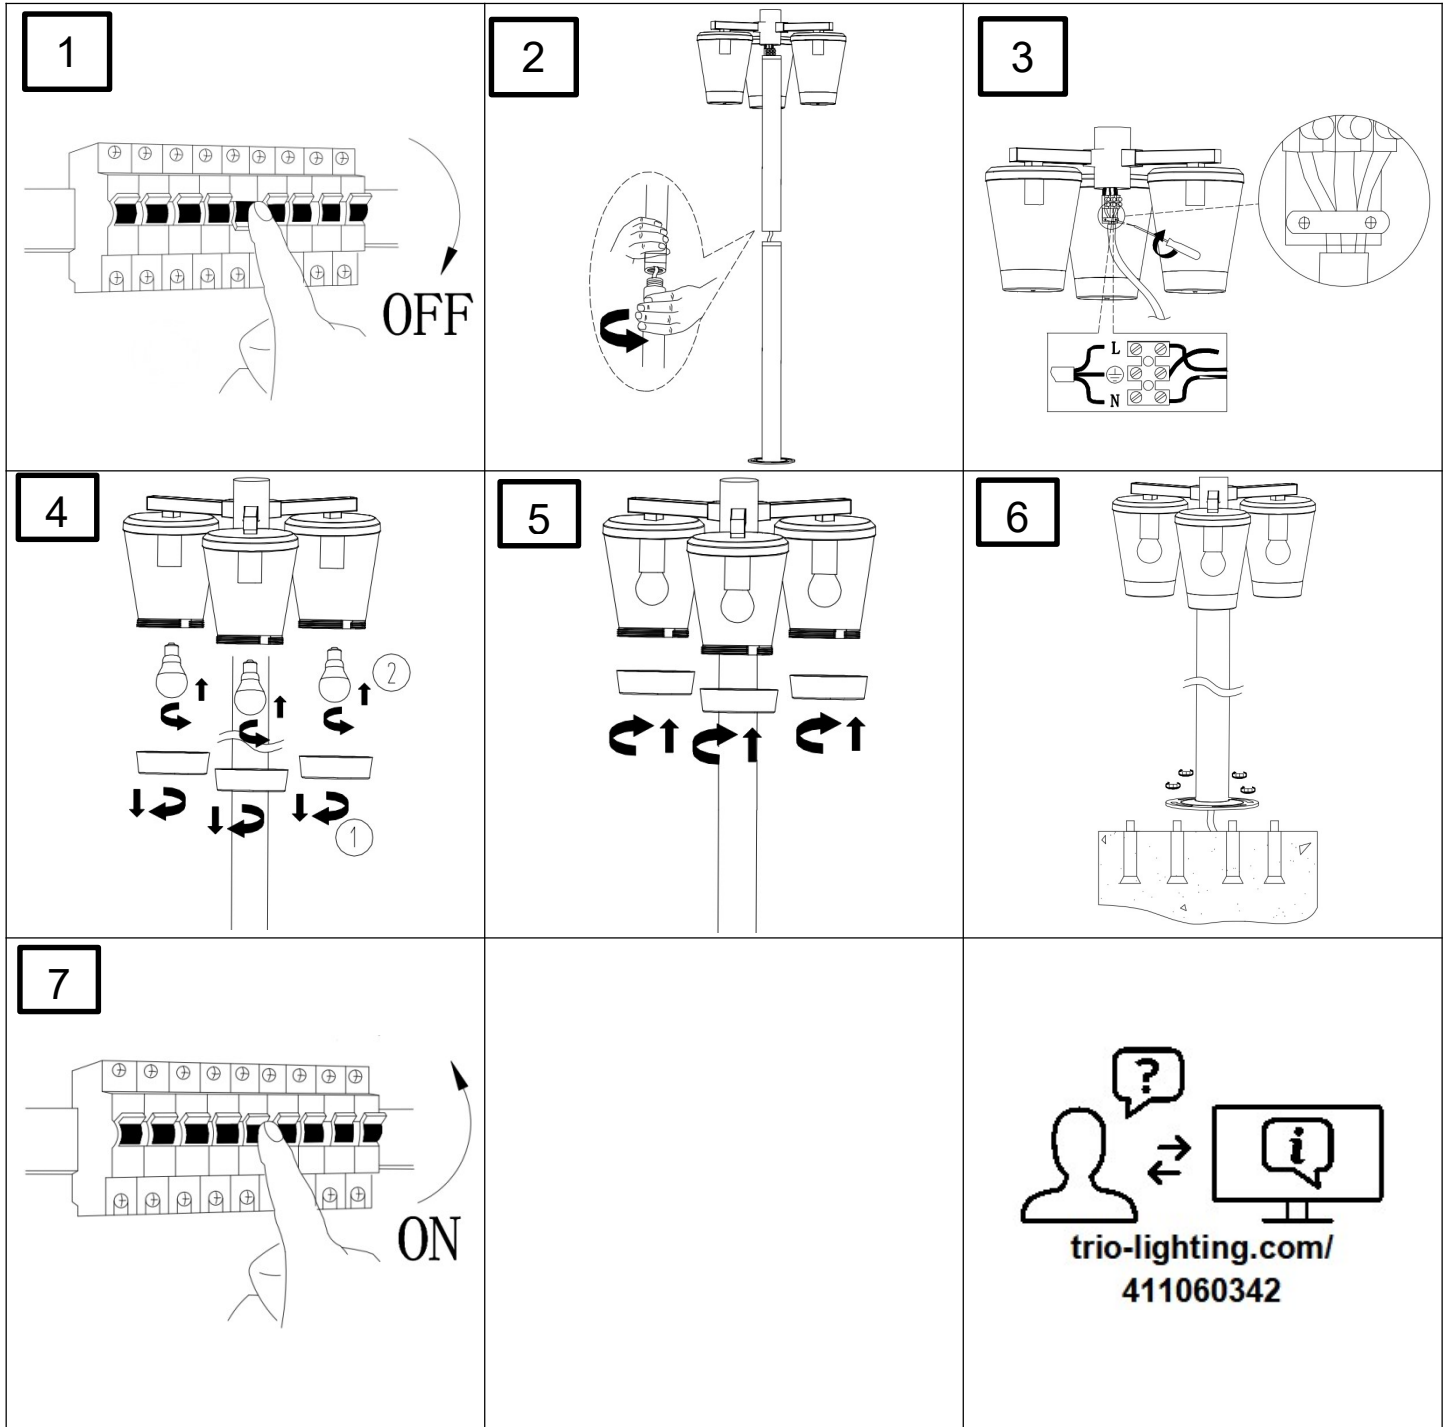

230V ~ 50Hz, 3 x E27 Max.40W