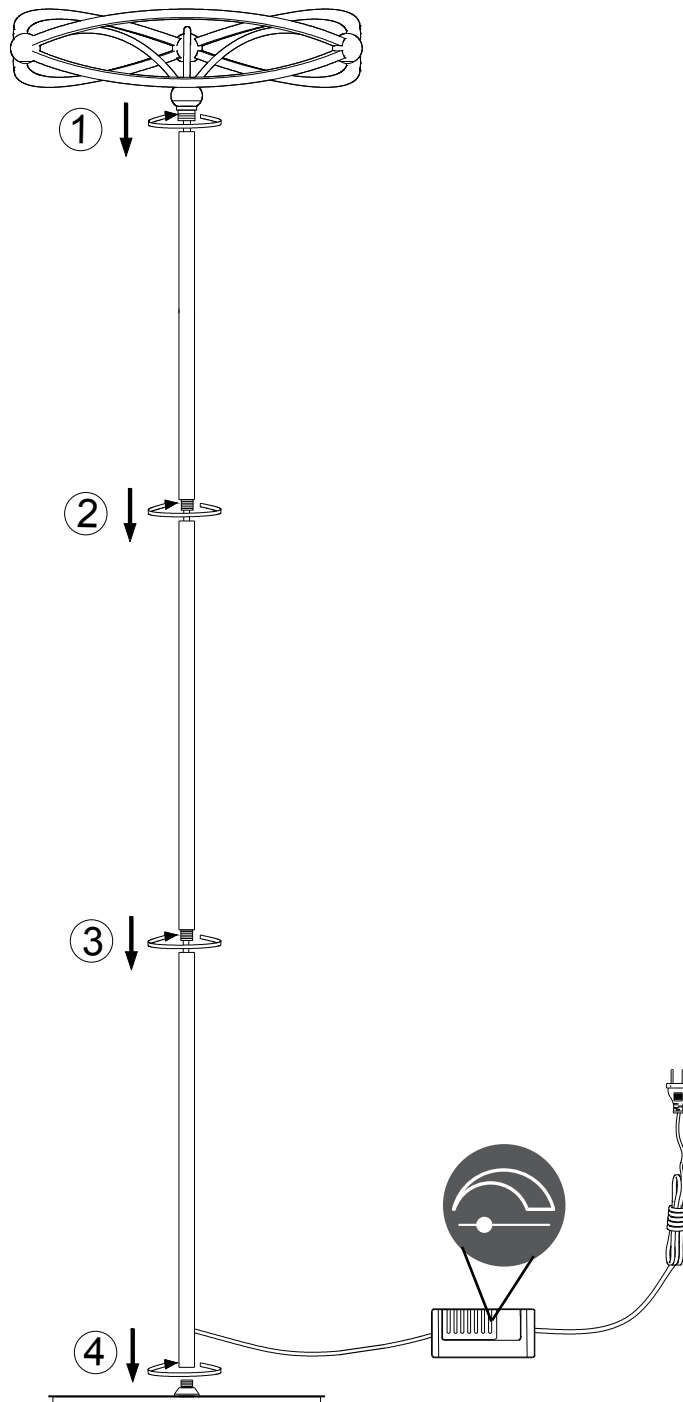

(SR) UPOZORENJE!

Prije početka montaže, pažljivo pročitajte sigurnosne upute!

230V~50Hz, 1 x LED 31W

trio-lighting.com/
421210107