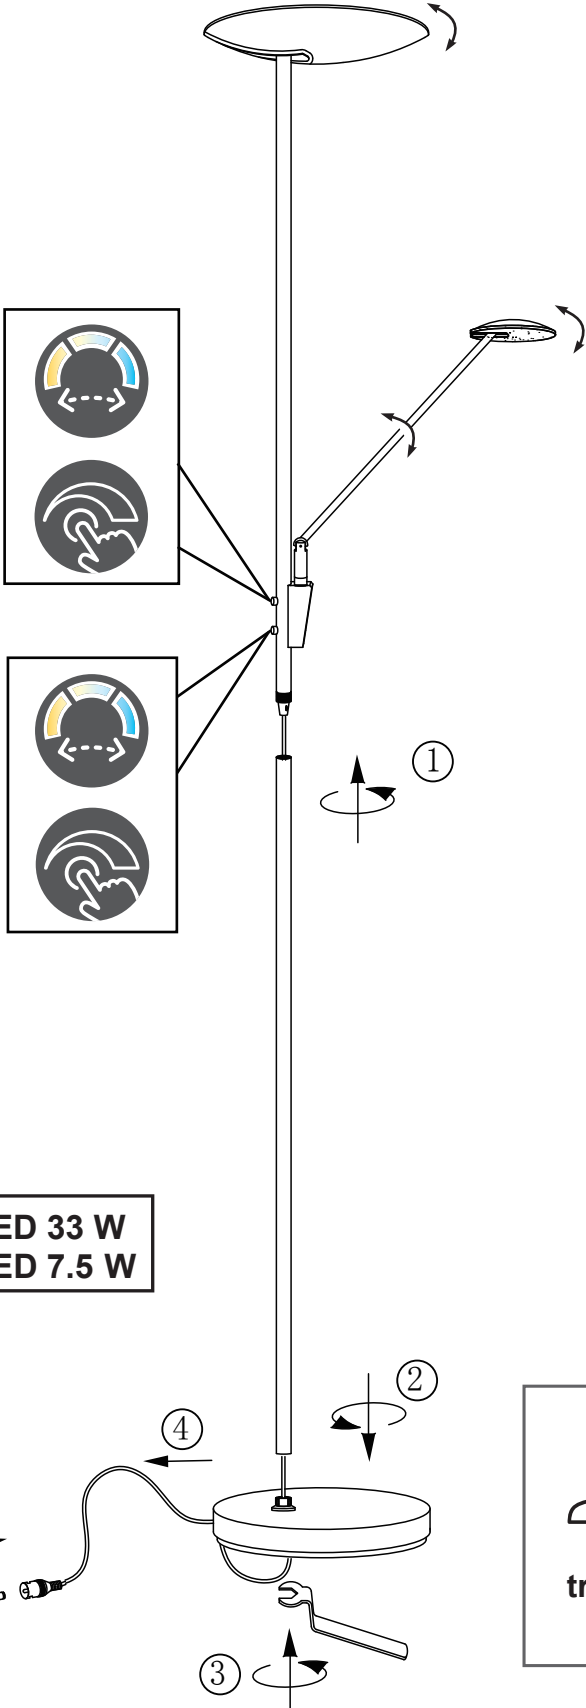

Norėdami saugiai ir teisingai sumontuoti šviestuv vadovaukitės šia instrukcija!

**(ET) HOIATUS!**

Enne monteerimist lugege ohutusjuhised tähelepanelikult läbi!

**(DA) OBS!**

Læs sikkerhedsinformationen nøje, før du monterer produktet!

TRIO

LIGHTING FOR YOU

230V~ 50Hz, 1 x LED 33 W  
1 x LED 7.5 W

trio-lighting.com/  
423010207