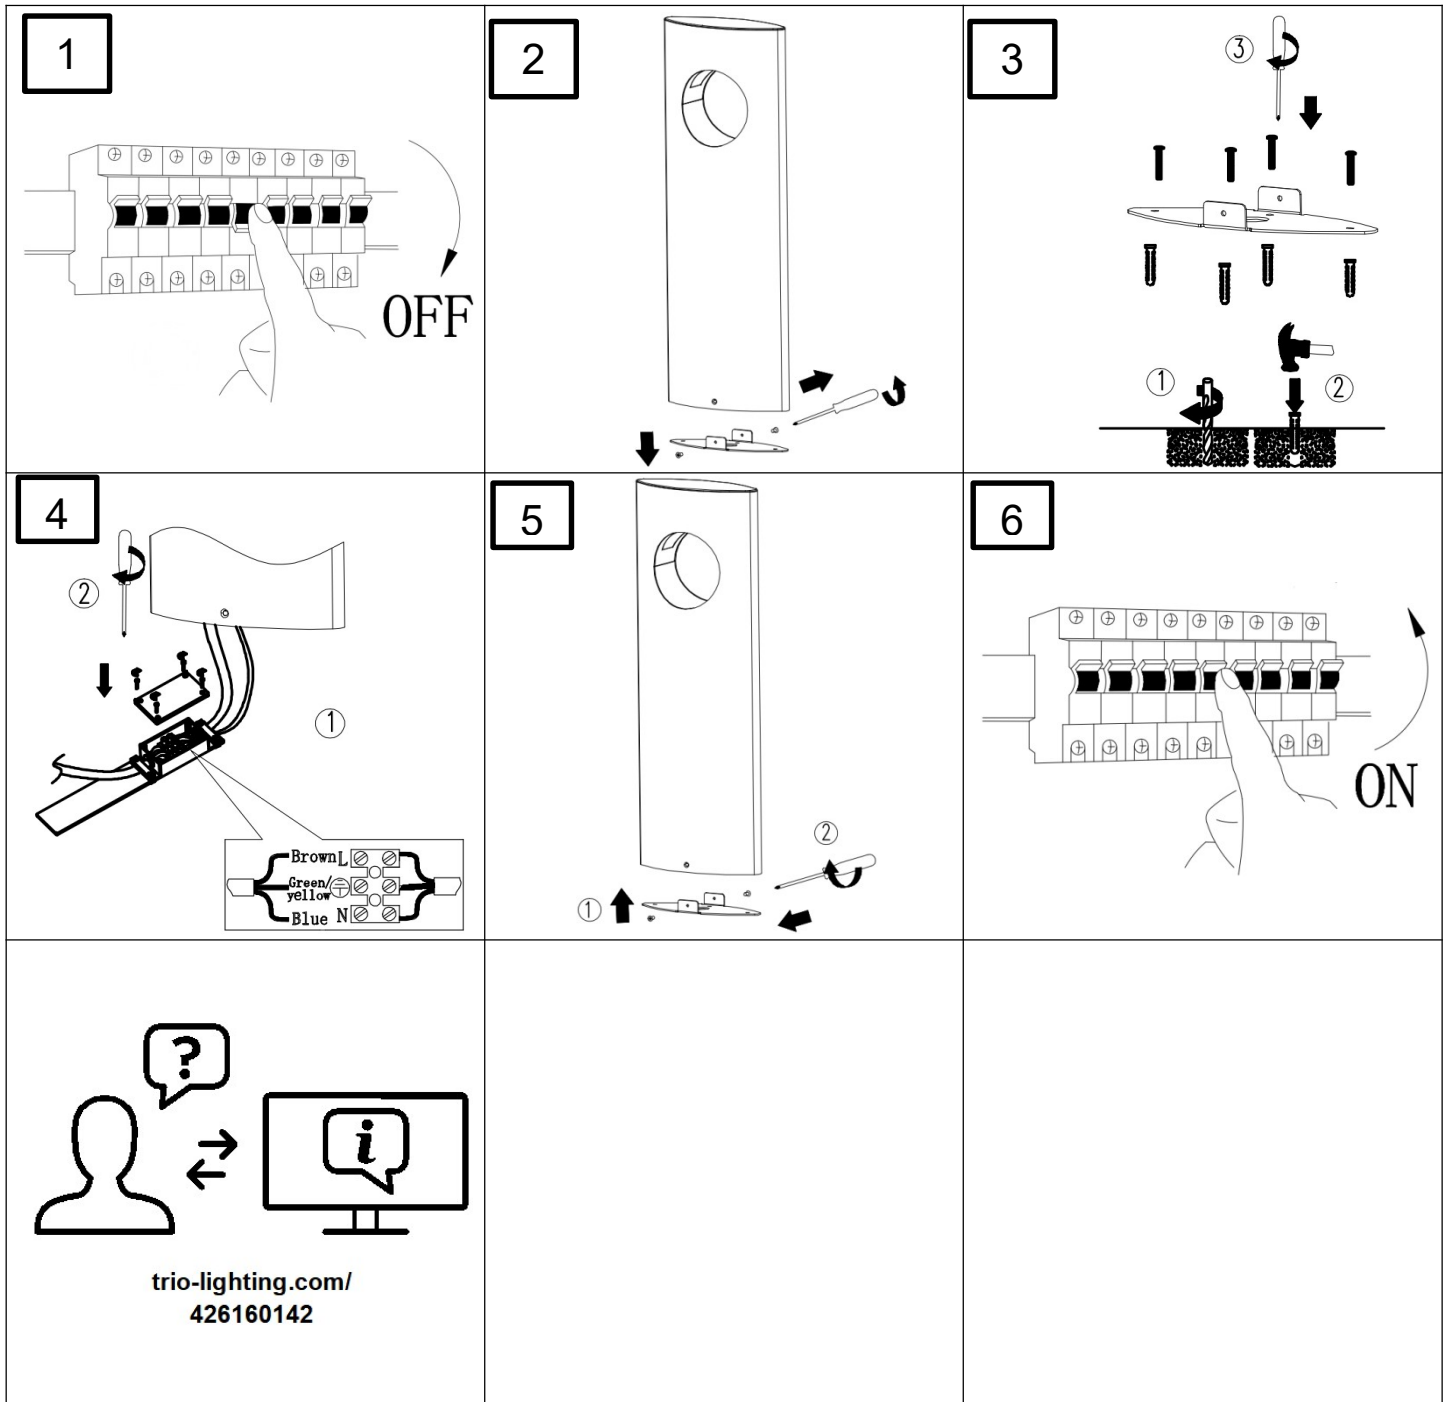

(SR) UPOZORENJE!

Prije početka montaže, pažljivo pročitajte sigurnosne upute!

230V ~ 50Hz, 1 x LED 5W