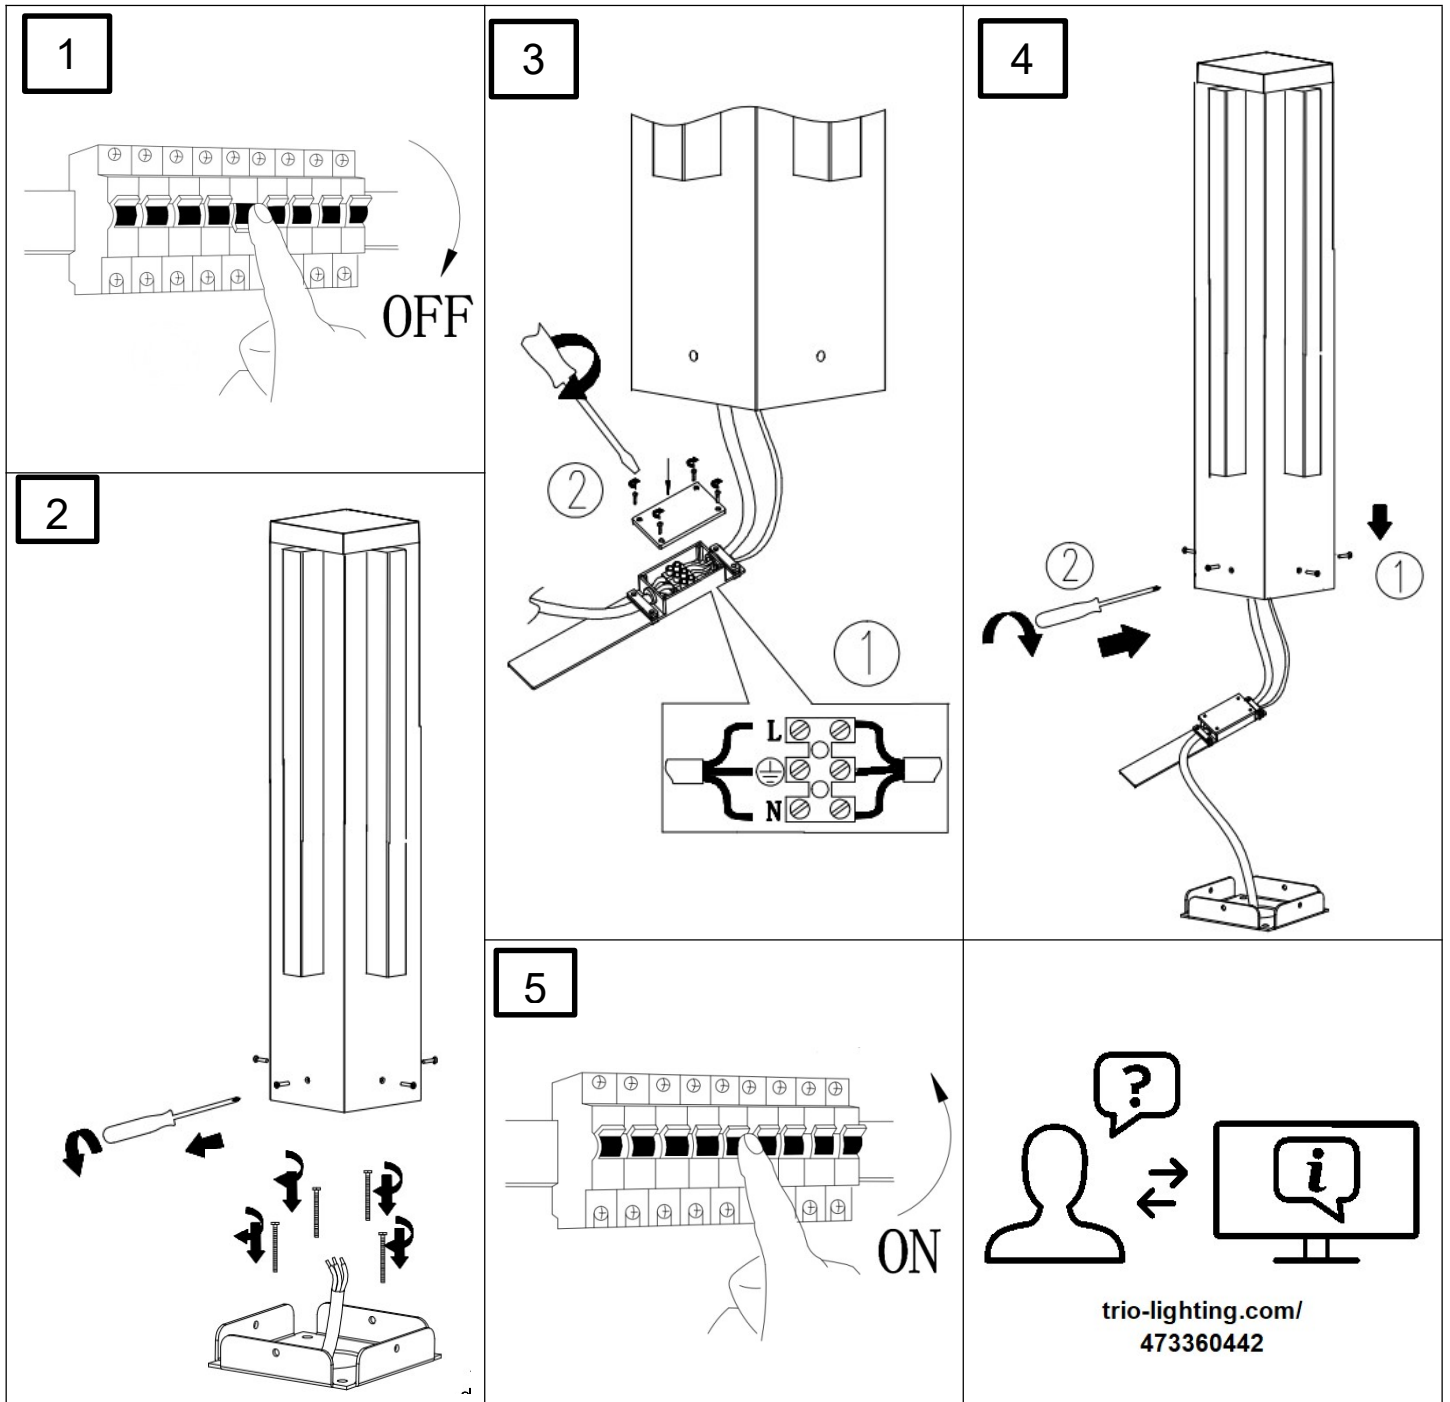

(SR) UPOZORENJE!

Prije početka montaže, pažljivo pročitajte sigurnosne upute!

230V ~ 50Hz, 1 x LED 16.5W