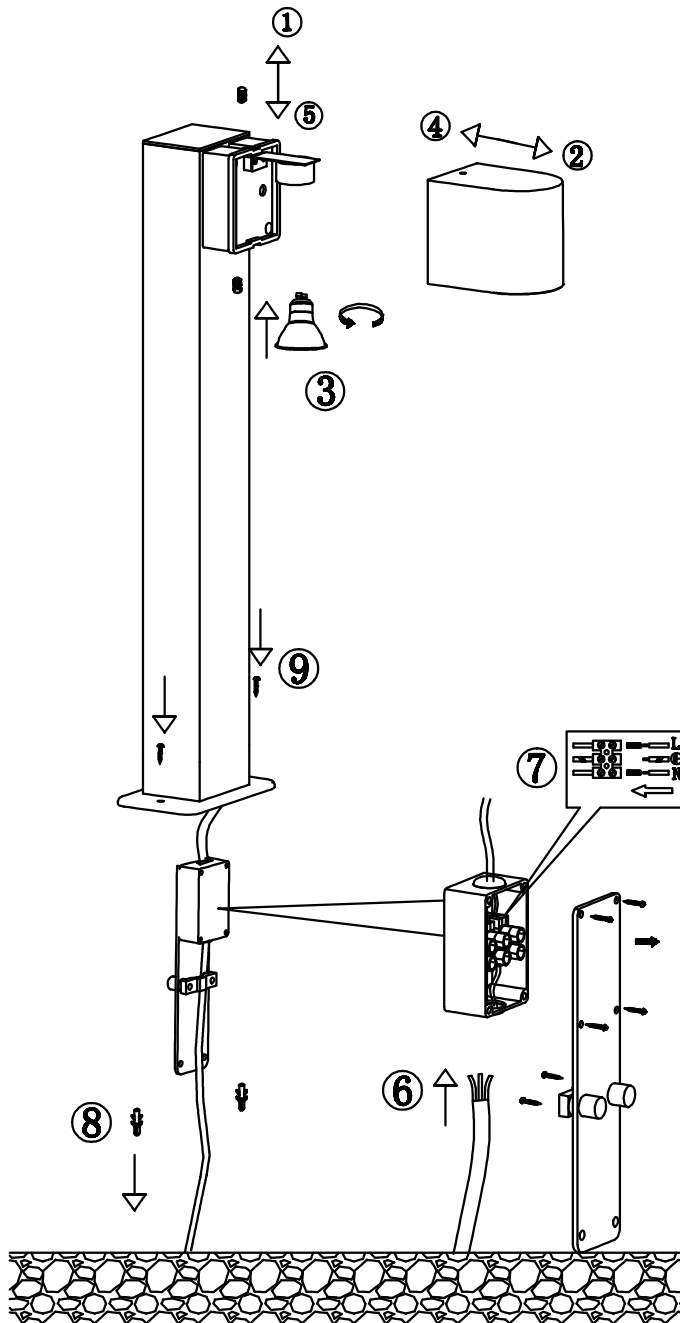

(SR) UPOZORENJE!

Prije početka montaže, pažljivo pročitajte sigurnosne upute!

230V~50Hz, 1 x GU10 max.20W

trio-lighting.com/
504260142