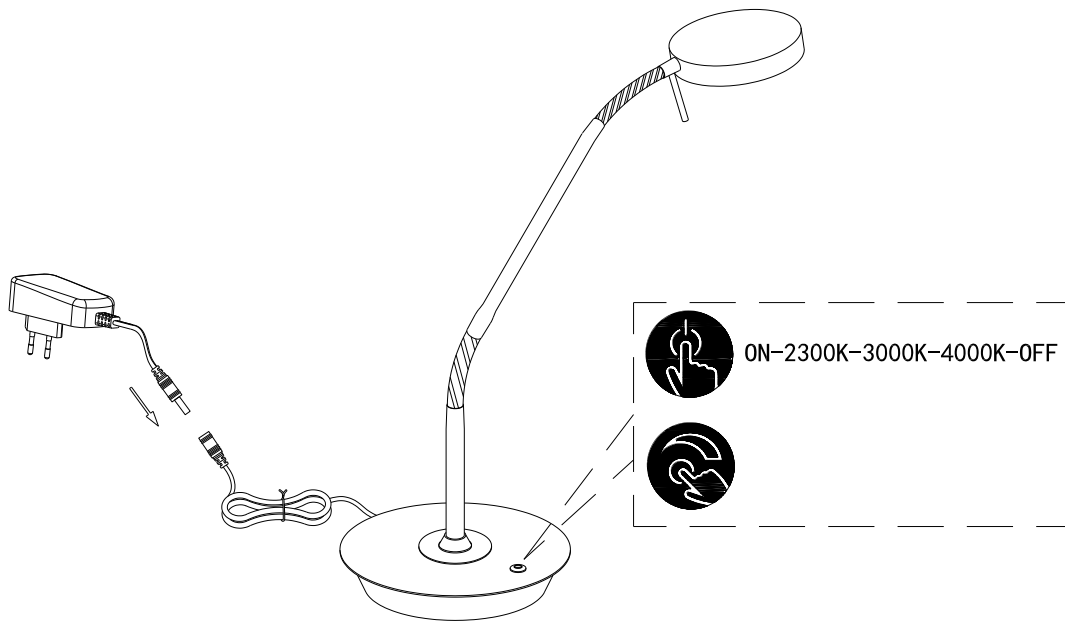

(SR) UPOZORENJE!

Prije početka montaže, pažljivo pročitajte sigurnosne upute!

230V~50Hz
1 x LED / 12W

**trio-lighting.com/
523310107**