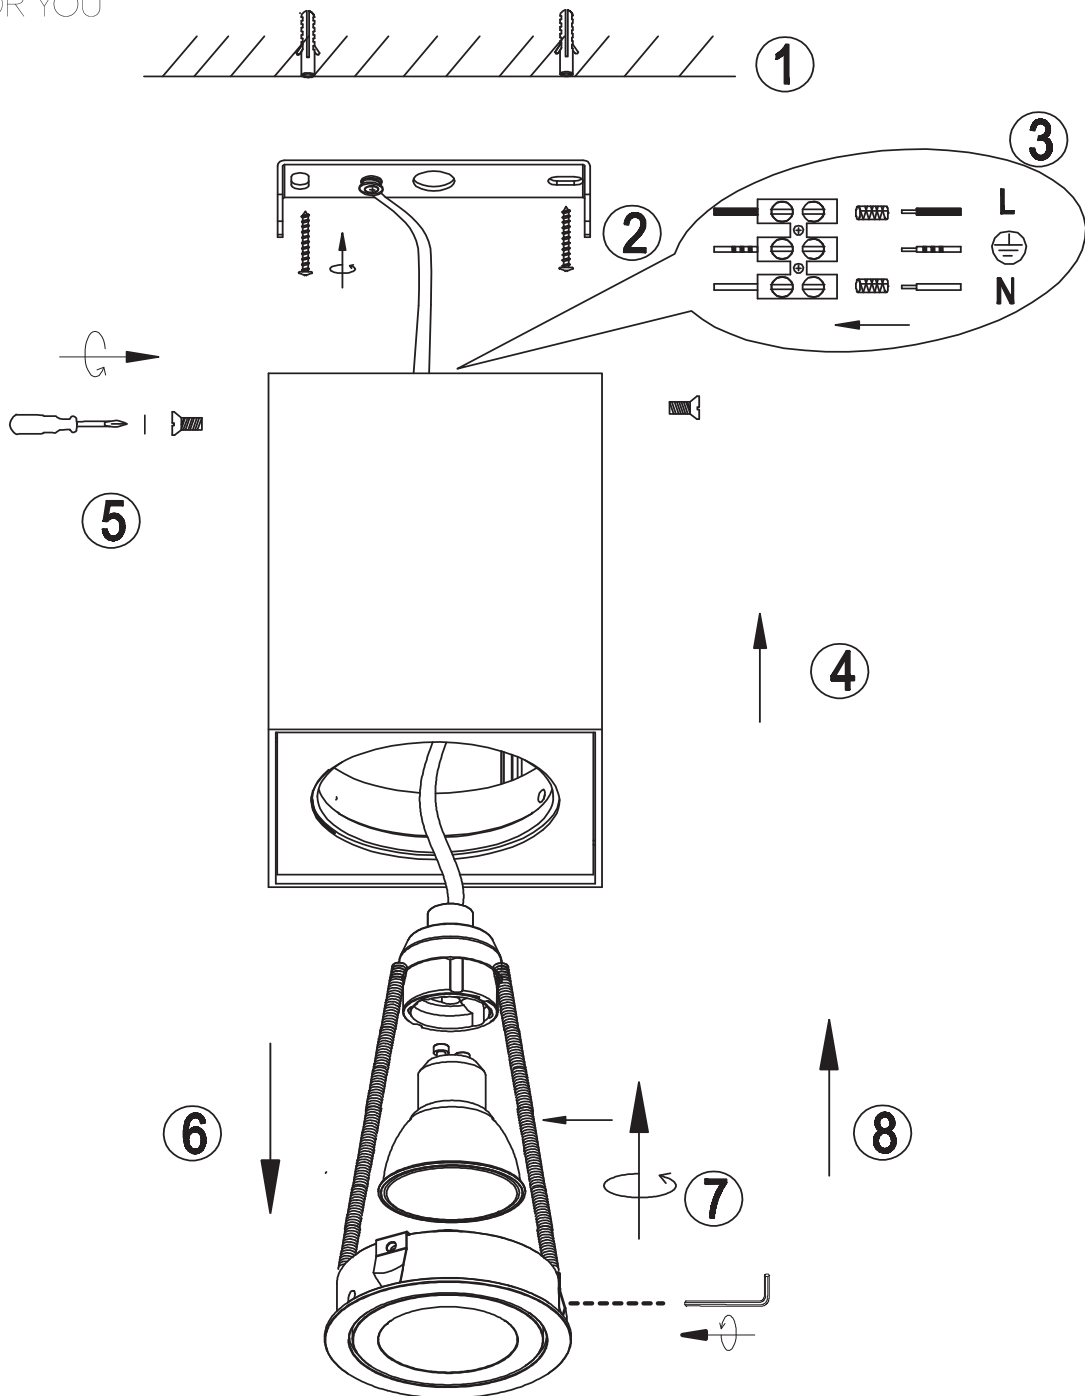

Norėdami saugiai ir teisingai sumontuoti šviestuv vadovaukitės šia instrukcija!

**(ET) HOIATUS!**

Enne monteerimist lugege ohutusjuhised tähelepanelikult läbi!

**(DA) OBS!**

Læs sikkerhedsinformationen nøje, før du monterer produktet!

**(NO) ADVARSEL!**

Les sikkerhetsinformasjonen nøye før du monterer produktet!

**(LV) UZMANĪBU!**

Pirms montāžas uzmanīgi izlasiet drošības norādījumus!

230V ~ 50Hz, 1x GU10/max.35W