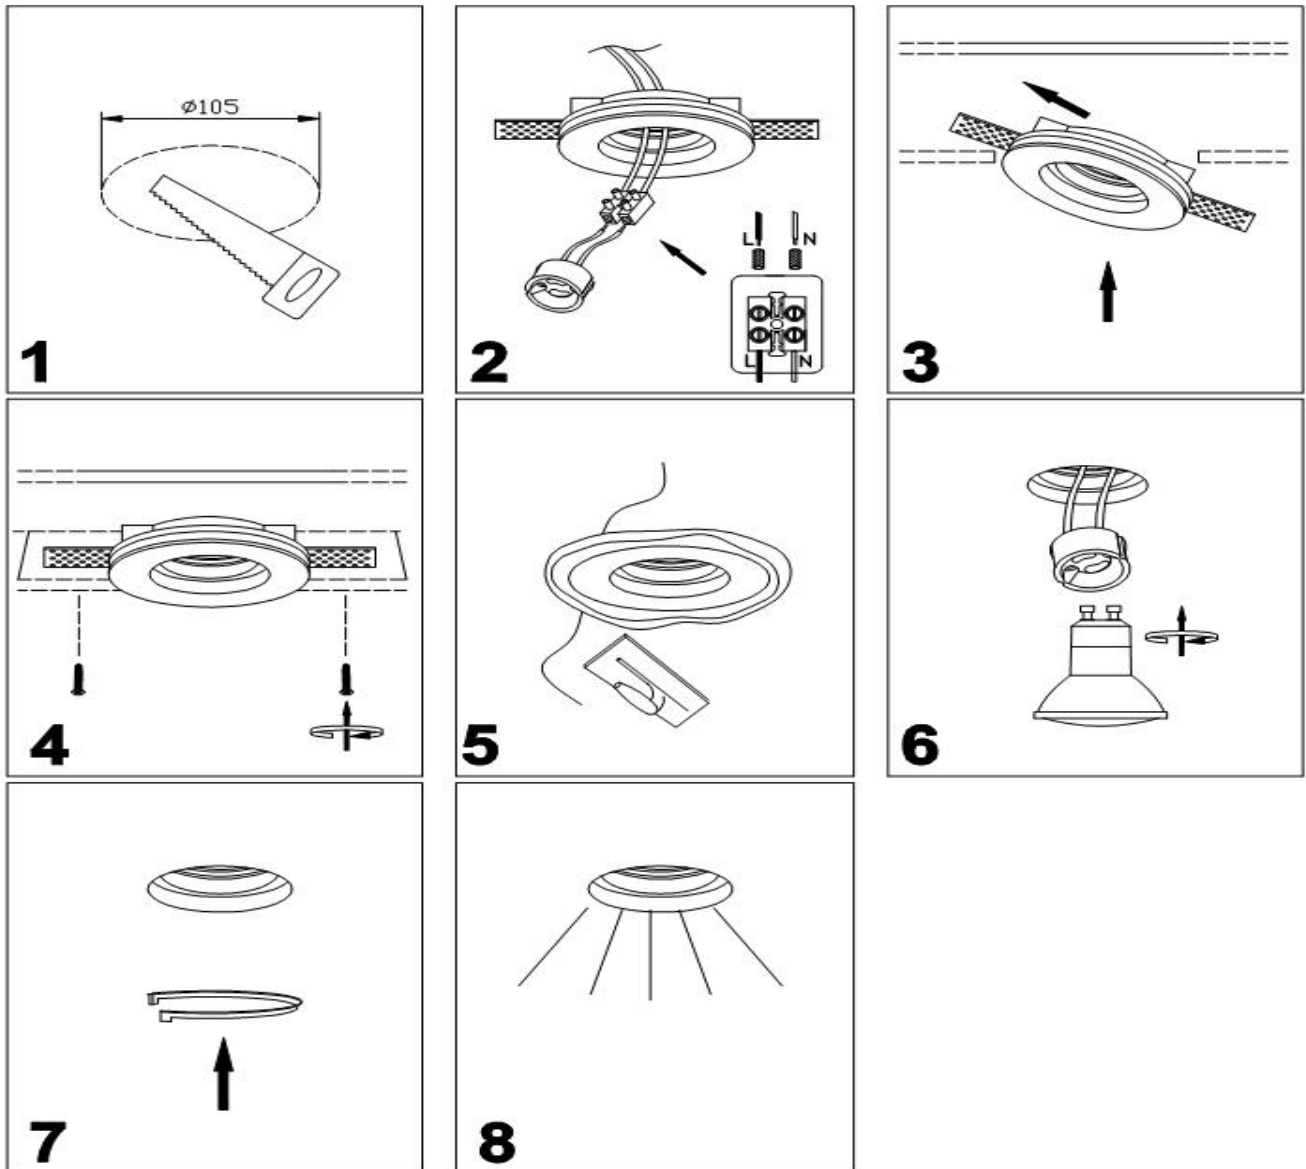

230V ~ 50Hz, 1 x GU10 / max. 28W