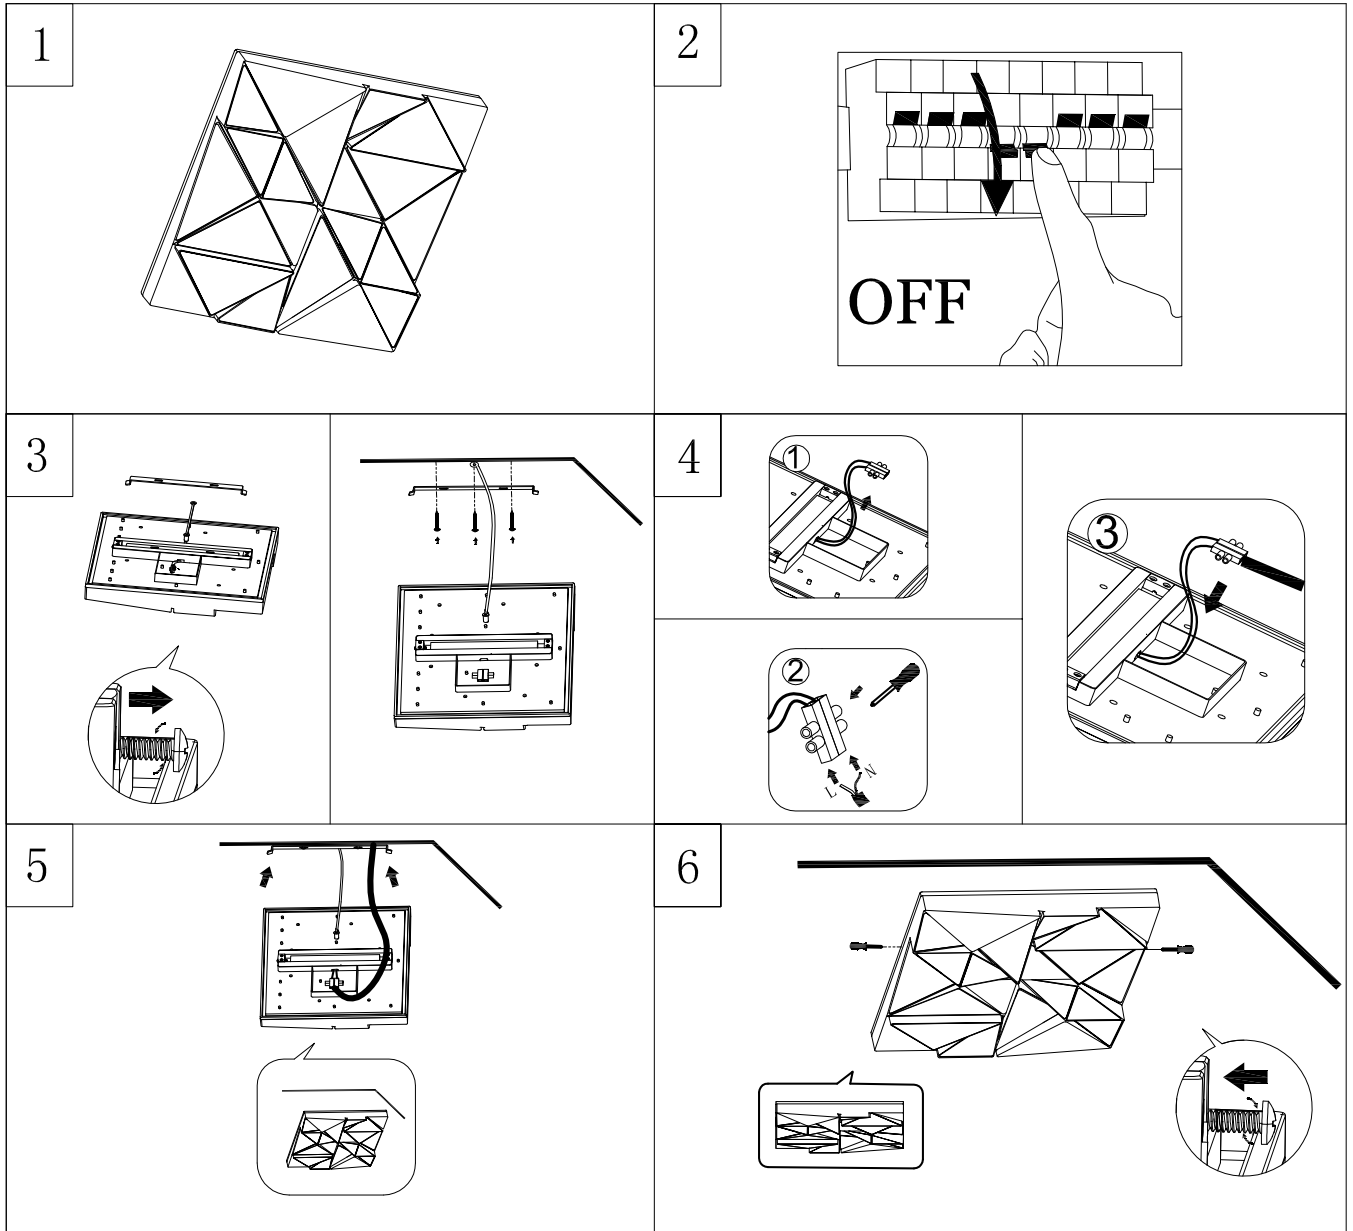

230V~ 50Hz, 1 x LED 24W