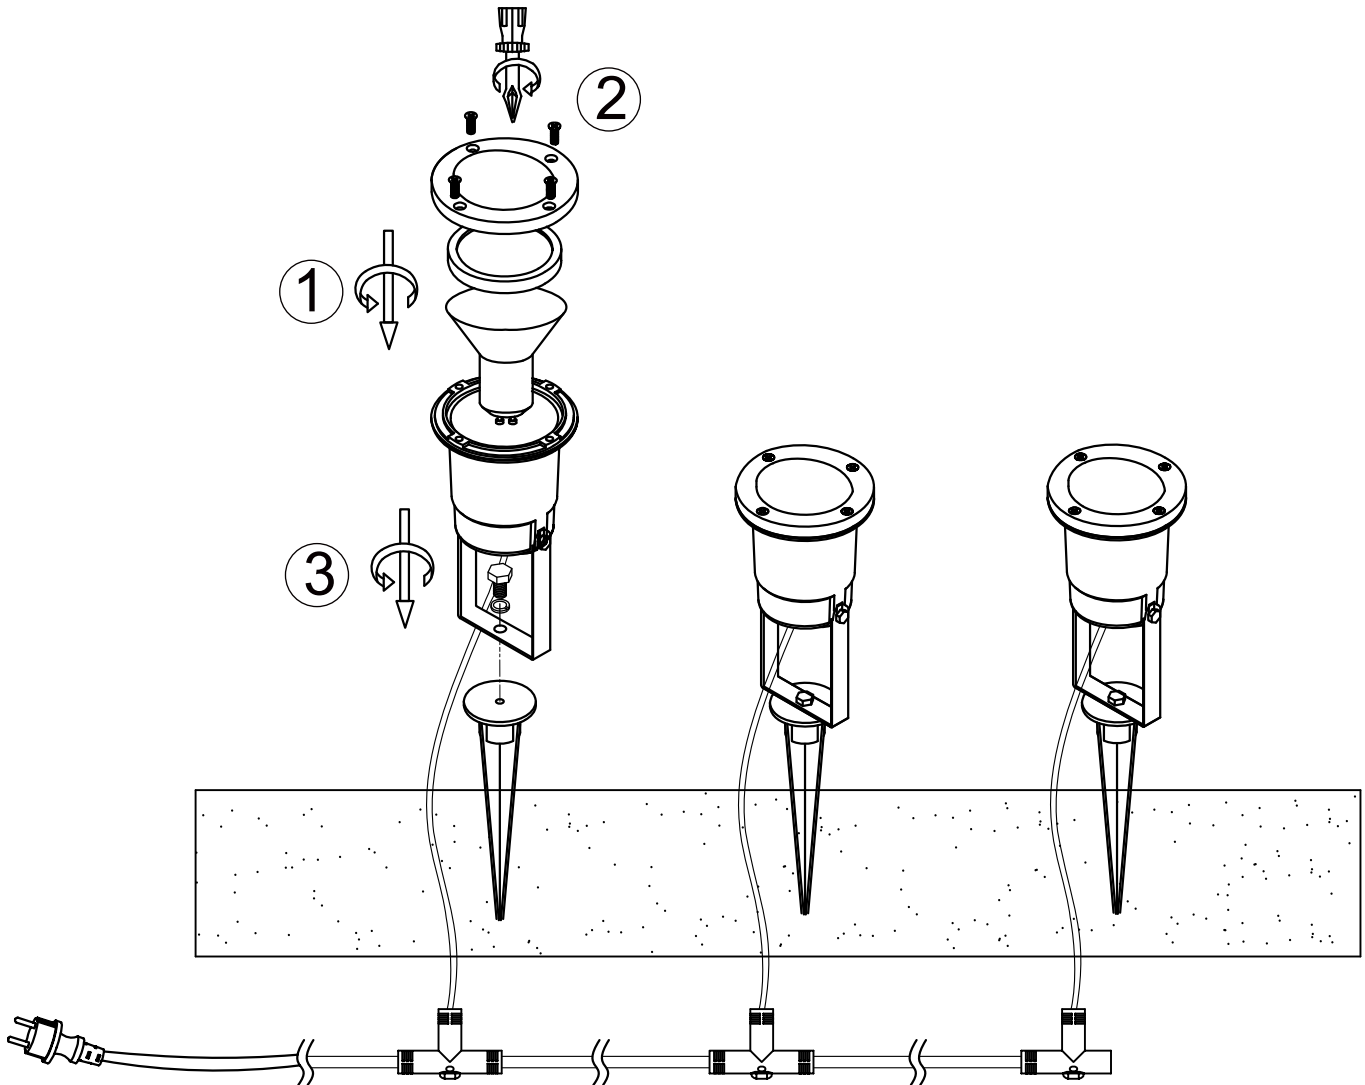

(SR) UPOZORENJE!

Prije početka montaže, pažljivo pročitajte sigurnosne upute!

230V~50Hz 3 x GU10 max.28W

trio-lighting.com /
800260342