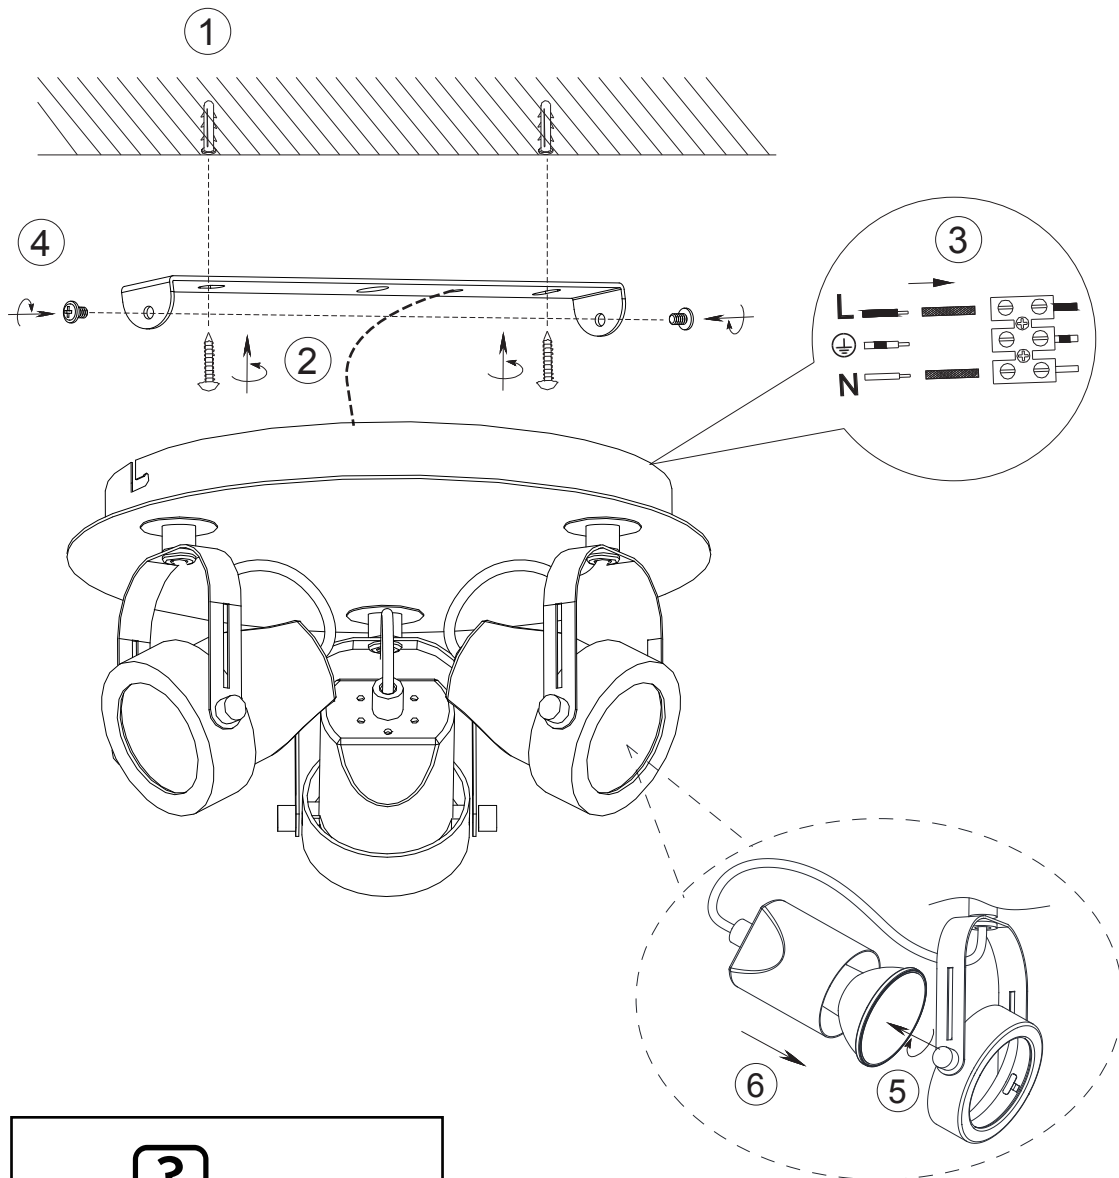

(SR) UPOZORENJE!

Prije početka montaže, pažljivo pročitajte sigurnosne upute!

trio-lighting.com/
 800690331

230V~50Hz 3 x GU10 max.10W