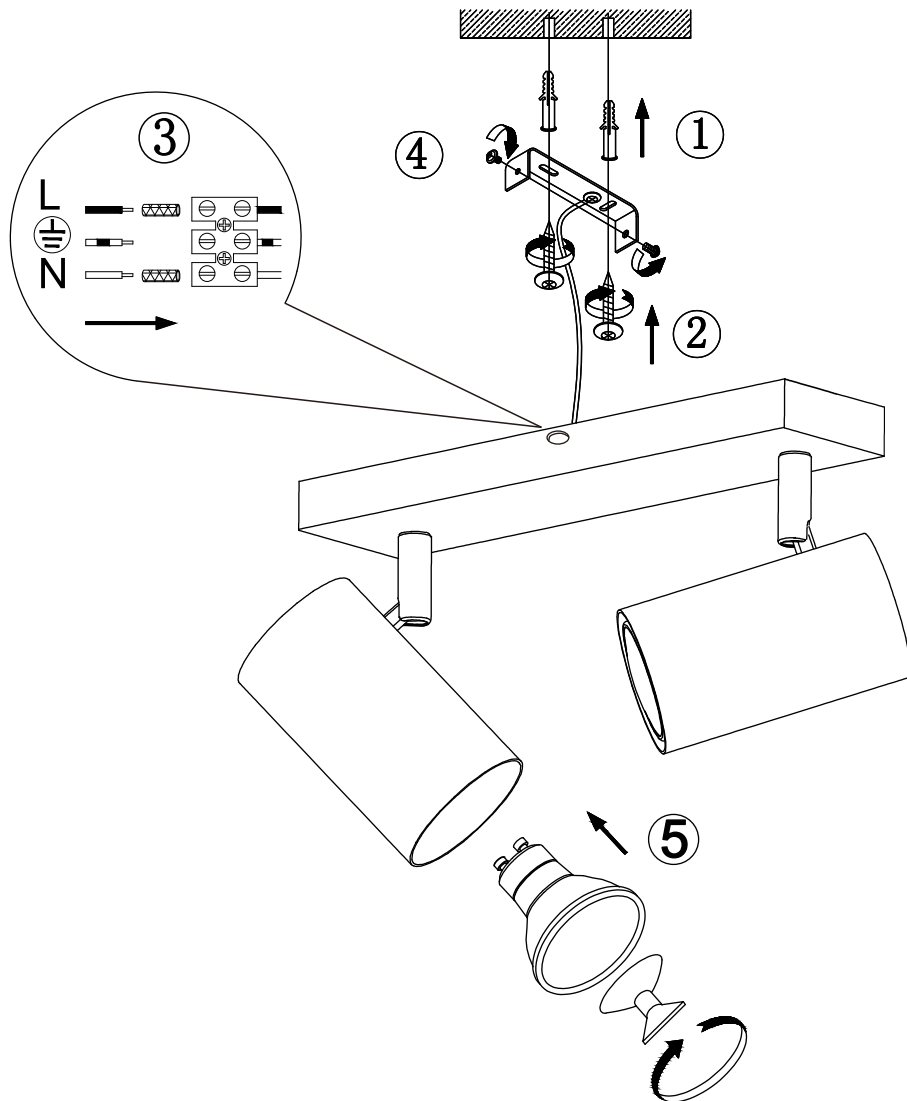

(SR) UPOZORENJE!

Prije početka montaže, pažljivo pročitajte sigurnosne upute!

230V ~ 50Hz, 2x GU10 / max. 35W

trio-lighting.com/
812400207