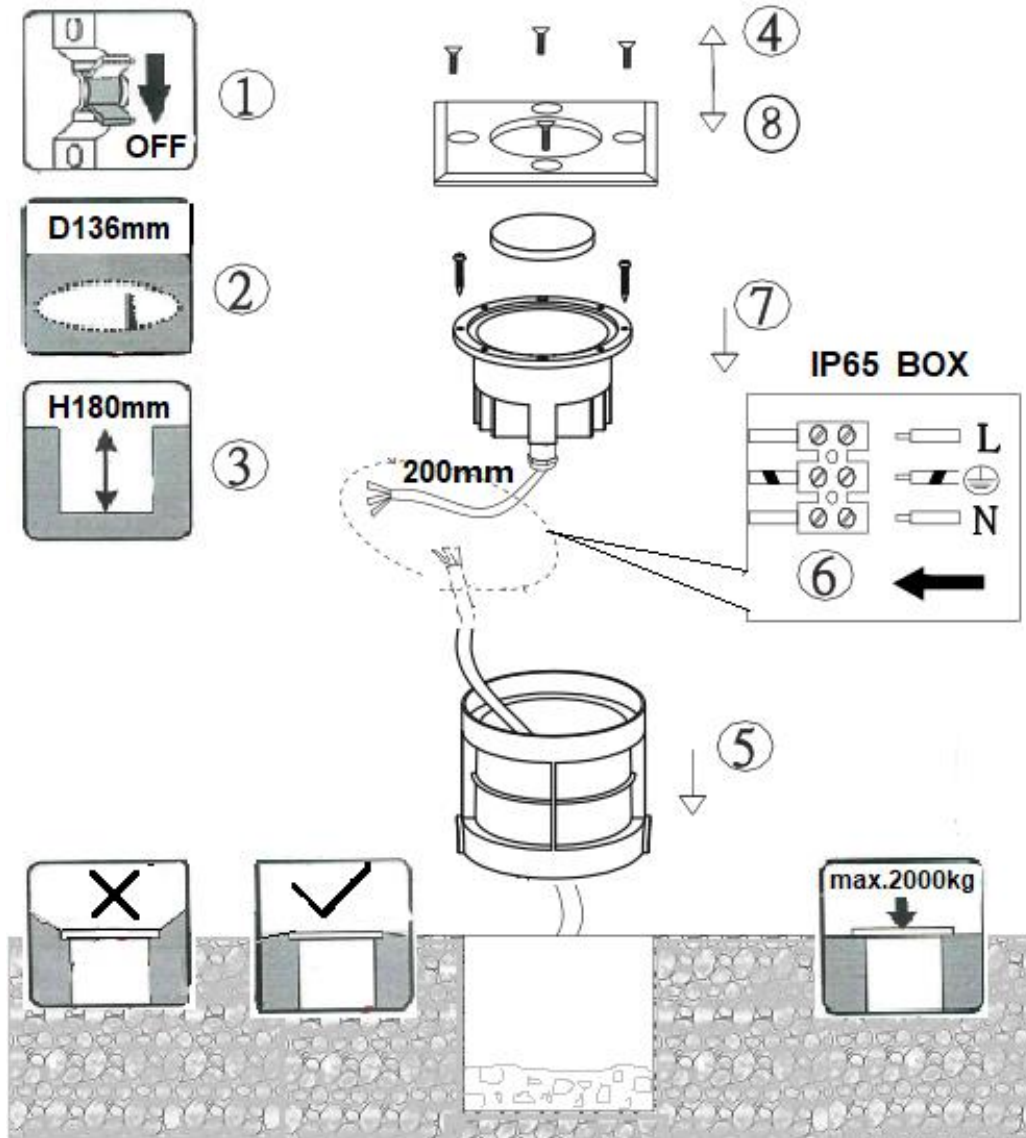

(SR) UPOZORENJE!

Prije početka montaže, pažljivo pročitajte sigurnosne upute!

230V~50Hz, LED 9W

trio-lighting.com/
821669207