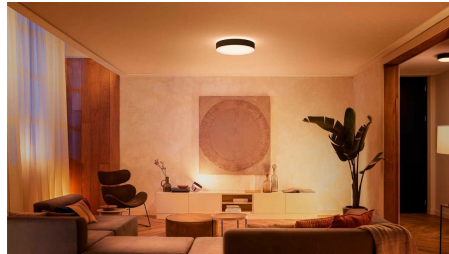

Vytvořte si tu správnou atmosféru s teplým nebo studeným bílým světlem

Vyberte si z více než 50 000 odstínů teplého nebo studeného bílého světla a navodte si v domácnosti dokonalou atmosféru pro každou aktivitu a denní dobu. Ráno si můžete rozsvítit jasné bílé světlo, které vám dodá energii a čilost, a večer zase můžete odpočívat při tlumené zlatavé záři.