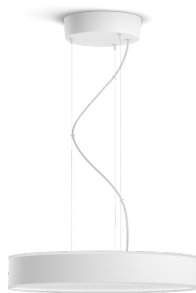

# PHILIPS

Závěsné svítidlo  
Enrave

Hue White Ambiance

Integrované LED

Ovládání pomocí aplikace přes  
Bluetooth

Včetně vypínače se stmívačem

Přidáním Hue Bridge získáte  
další funkce

41162/30/P6

## Jednoduše chytré osvětlení

Závěsné stropní svítidlo Enrave v černé barvě se vyznačuje měkkou září osvětlující strop a silným světlem směřujícím dolů a je ideální pro jídelny. Jeho teplé i studené bílé světlo se hodí k jakékoli činnosti, ať už jde o práci na domácích úkolech nebo klidnou večeři.