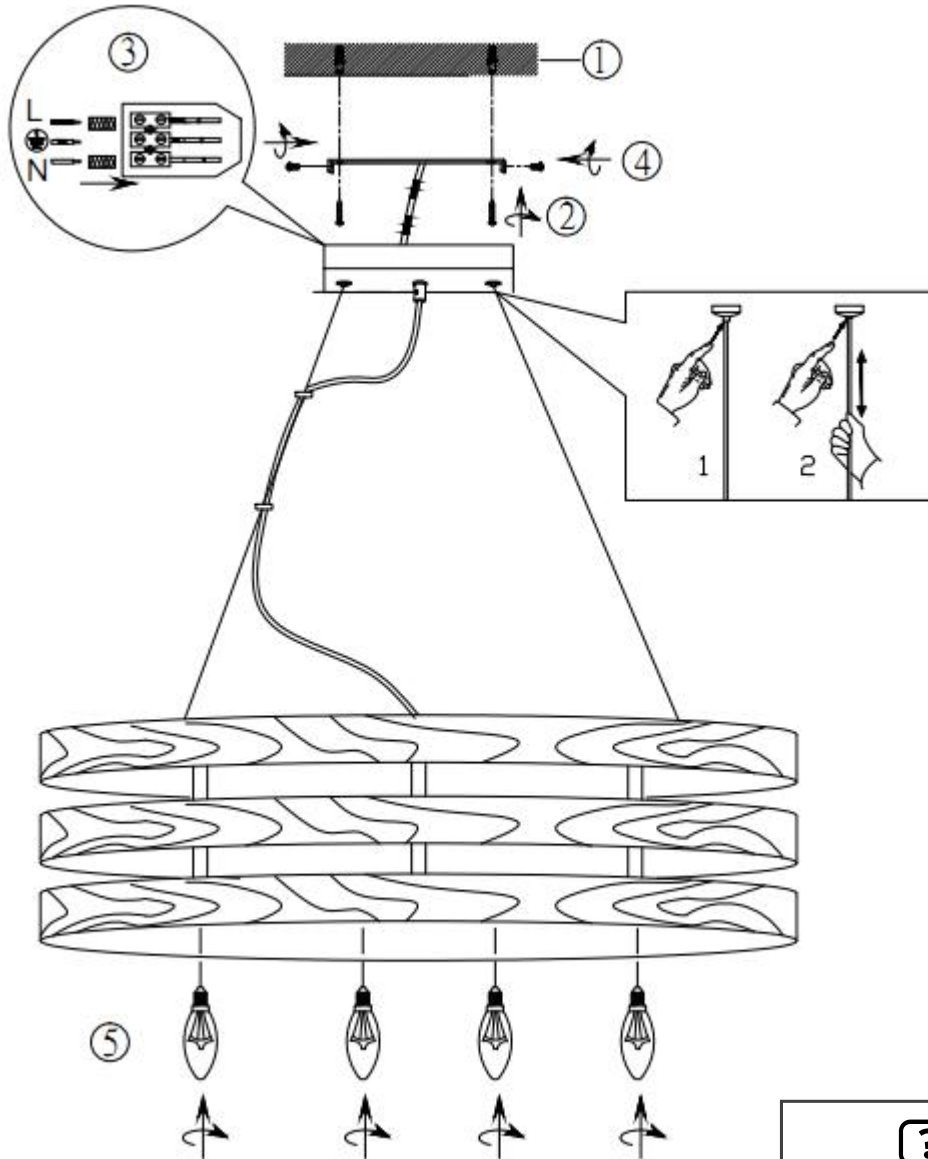

(SR) UPOZORENJE!

Prije početka montaže, pažljivo pročitajte sigurnosne upute!

reality-leuchten.de/
R30144067

230V ~ 50Hz, 4 x E14/max. 40W