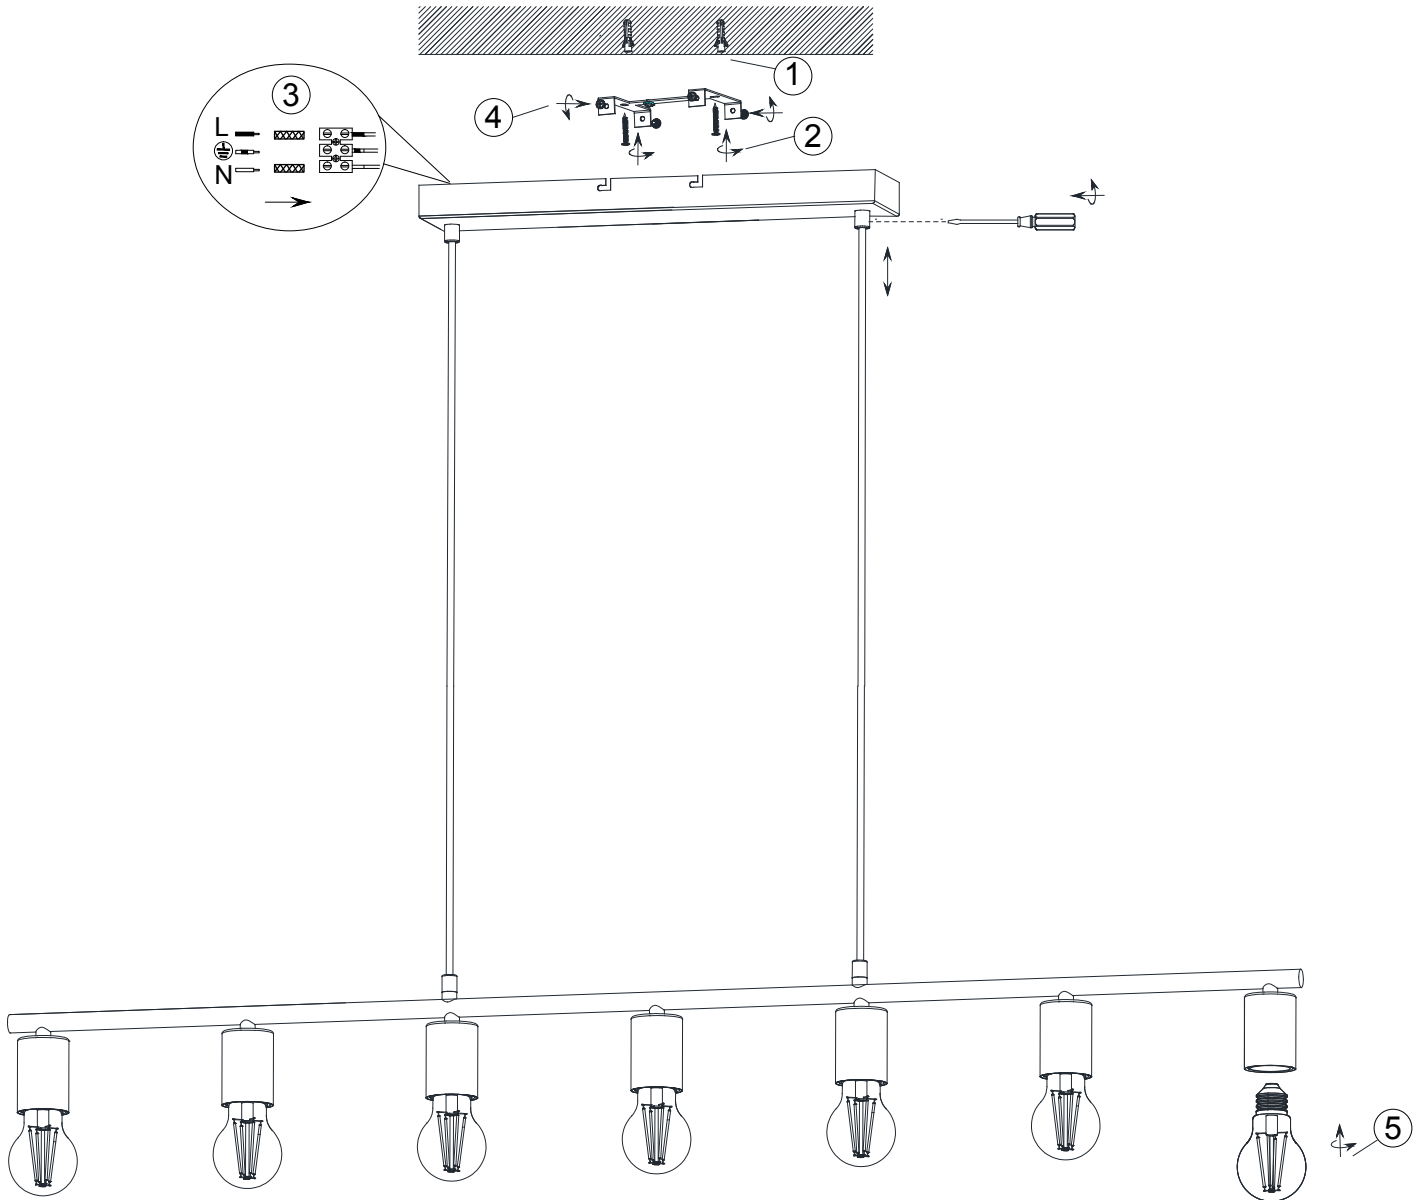

(SR) UPOZORENJE!

Prije početka montaže, pažljivo pročitajte sigurnosne upute!

230V~50Hz
7 x E27 max.40W

reality-leuchten.de/
R30187007