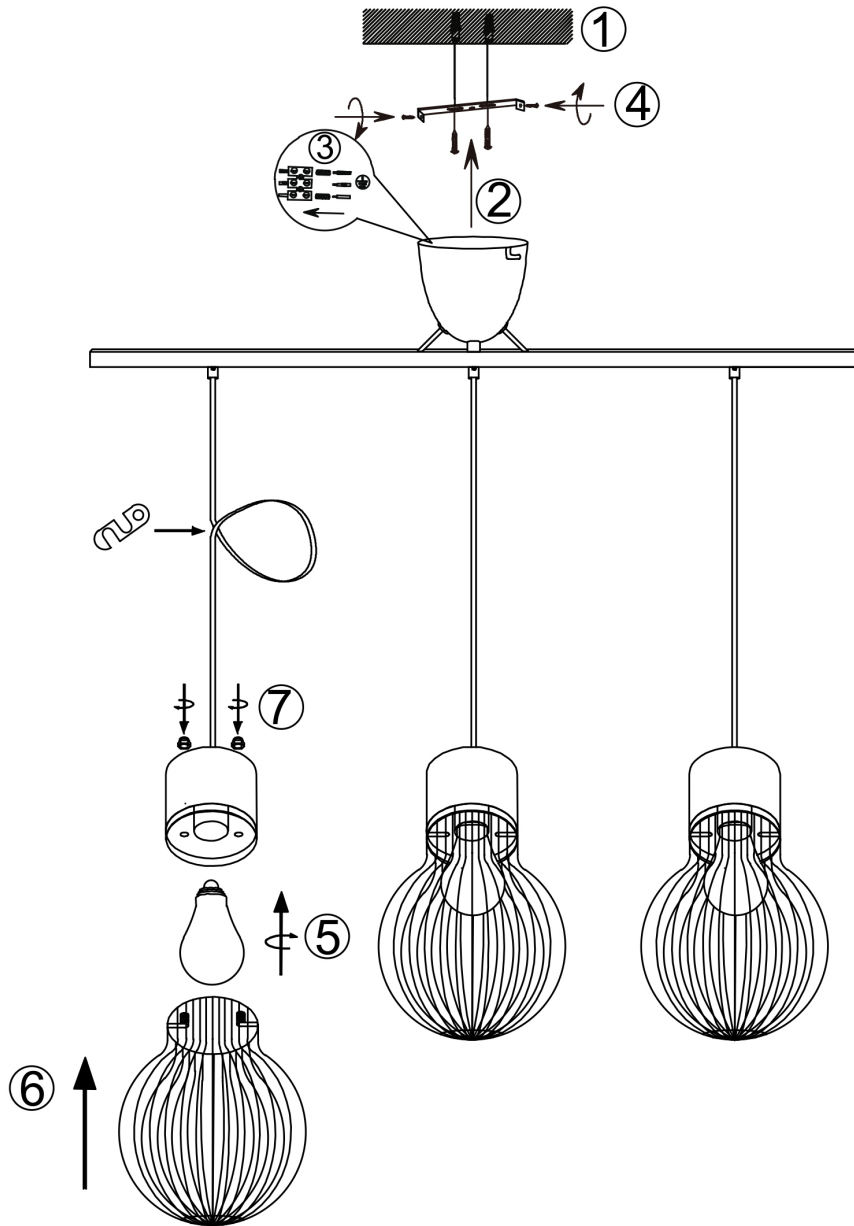

230V ~ 50Hz, 3 x E27/ max. 40W