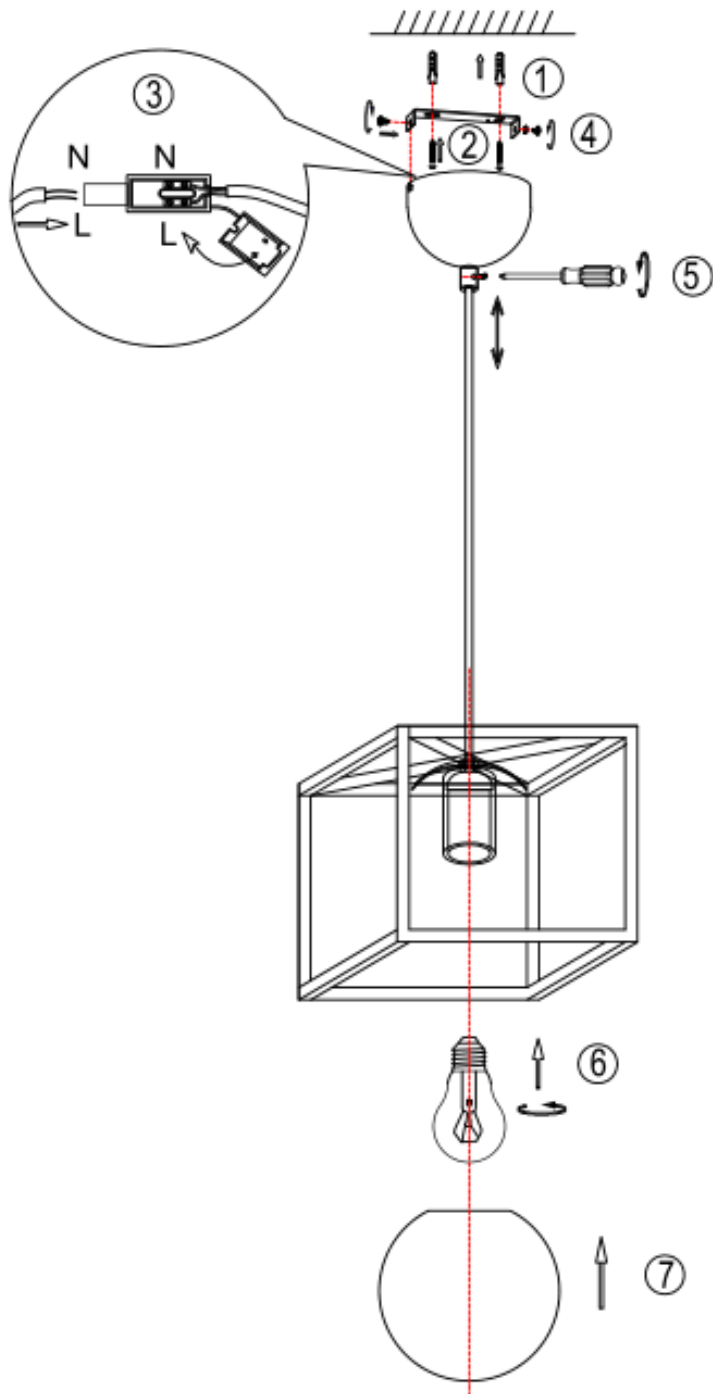

230V ~ 50Hz, 1 x E27 / max. 40W