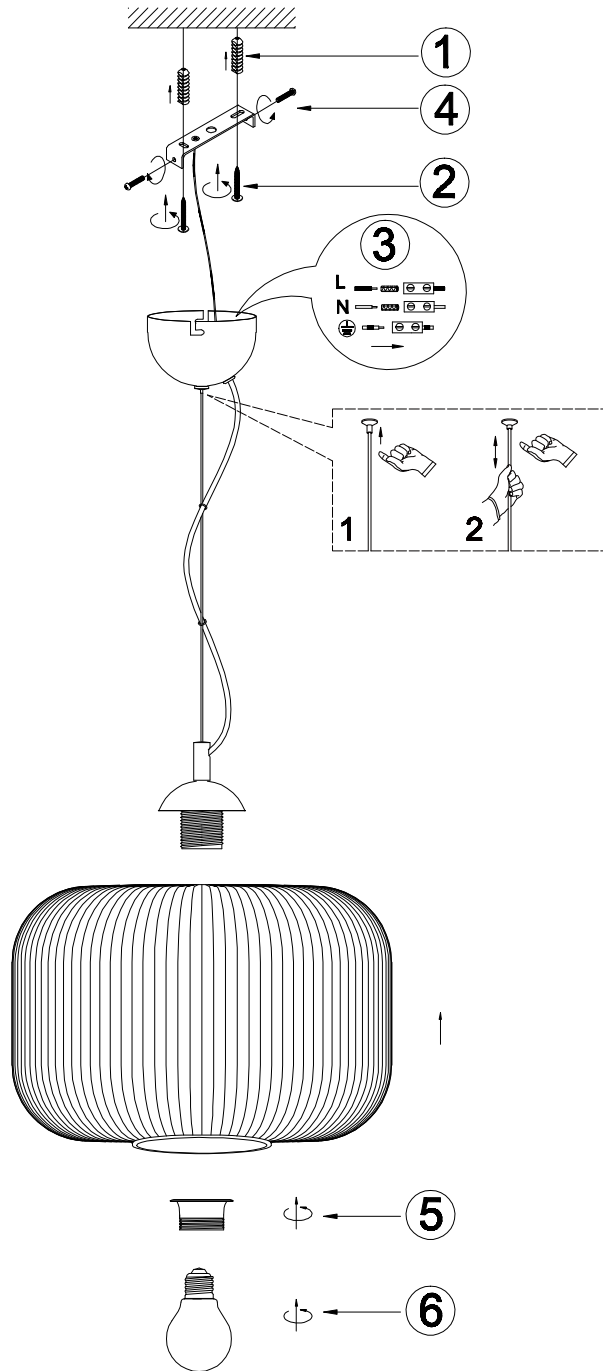

Norėdami saugiai ir teisingai sumontuoti šviestuv vadovaukitės šia instrukcija!

**(ET) HOIATUS!**

Enne monteerimist lugege ohutusjuhised tähelepanelikult läbi!

**(DA) OBS!**

Læs sikkerhedsinformationen nøje, før du monterer produktet!

**(NO) ADVARSEL!**

Les sikkerhetsinformasjonen nøye før du monterer produktet!

**(LV) UZMANĪBU!**

Pirms montāžas uzmanīgi izlasiet drošības norādījumus!

**230V ~ 50Hz, 1 x E27/ max. 42W**