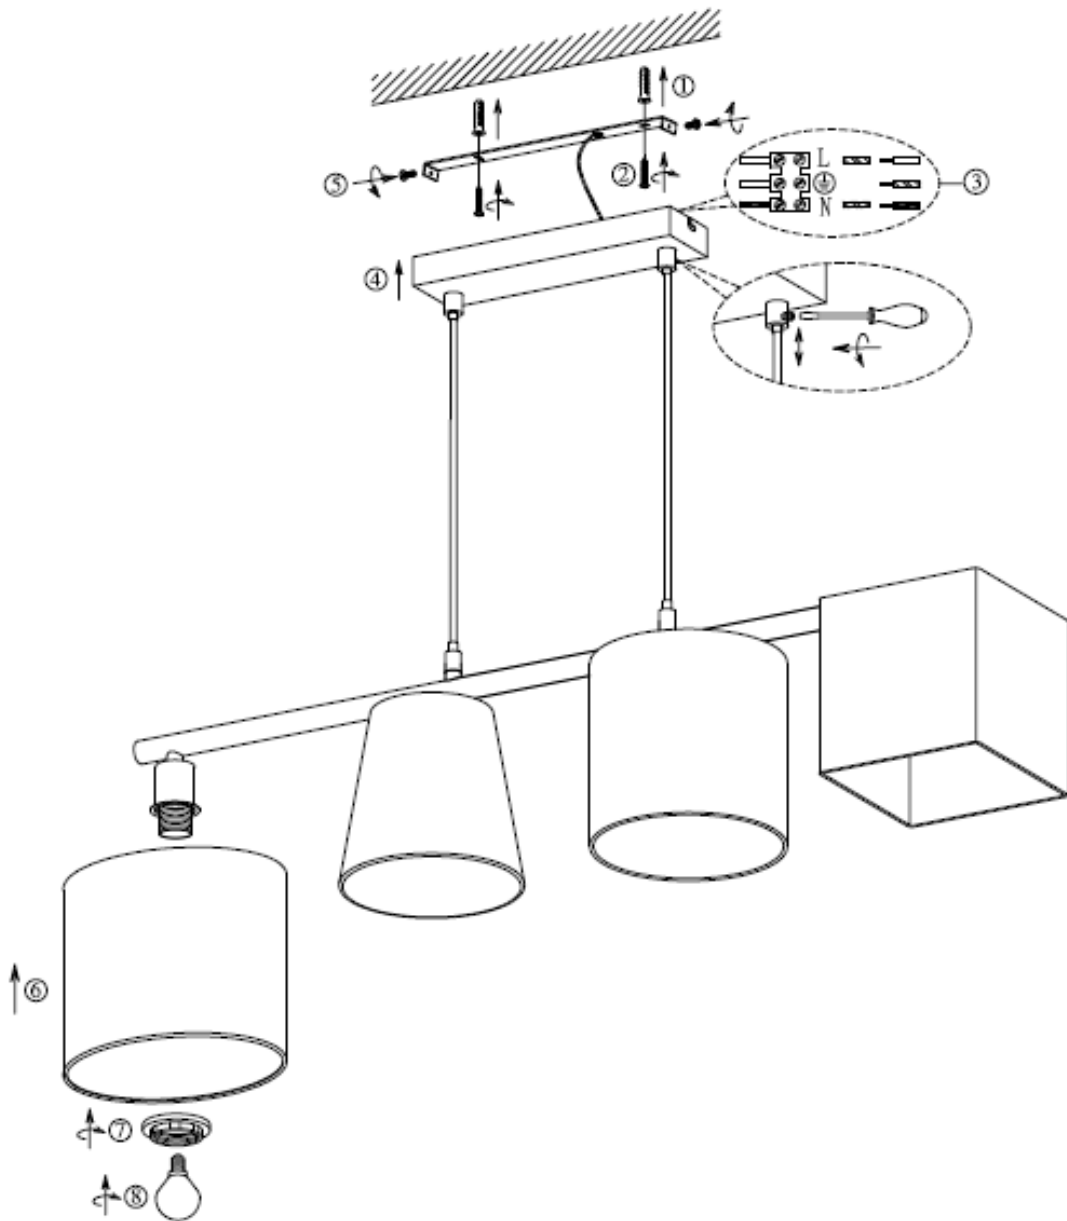

230V~ 50Hz, 4 x E14 / max. 40W