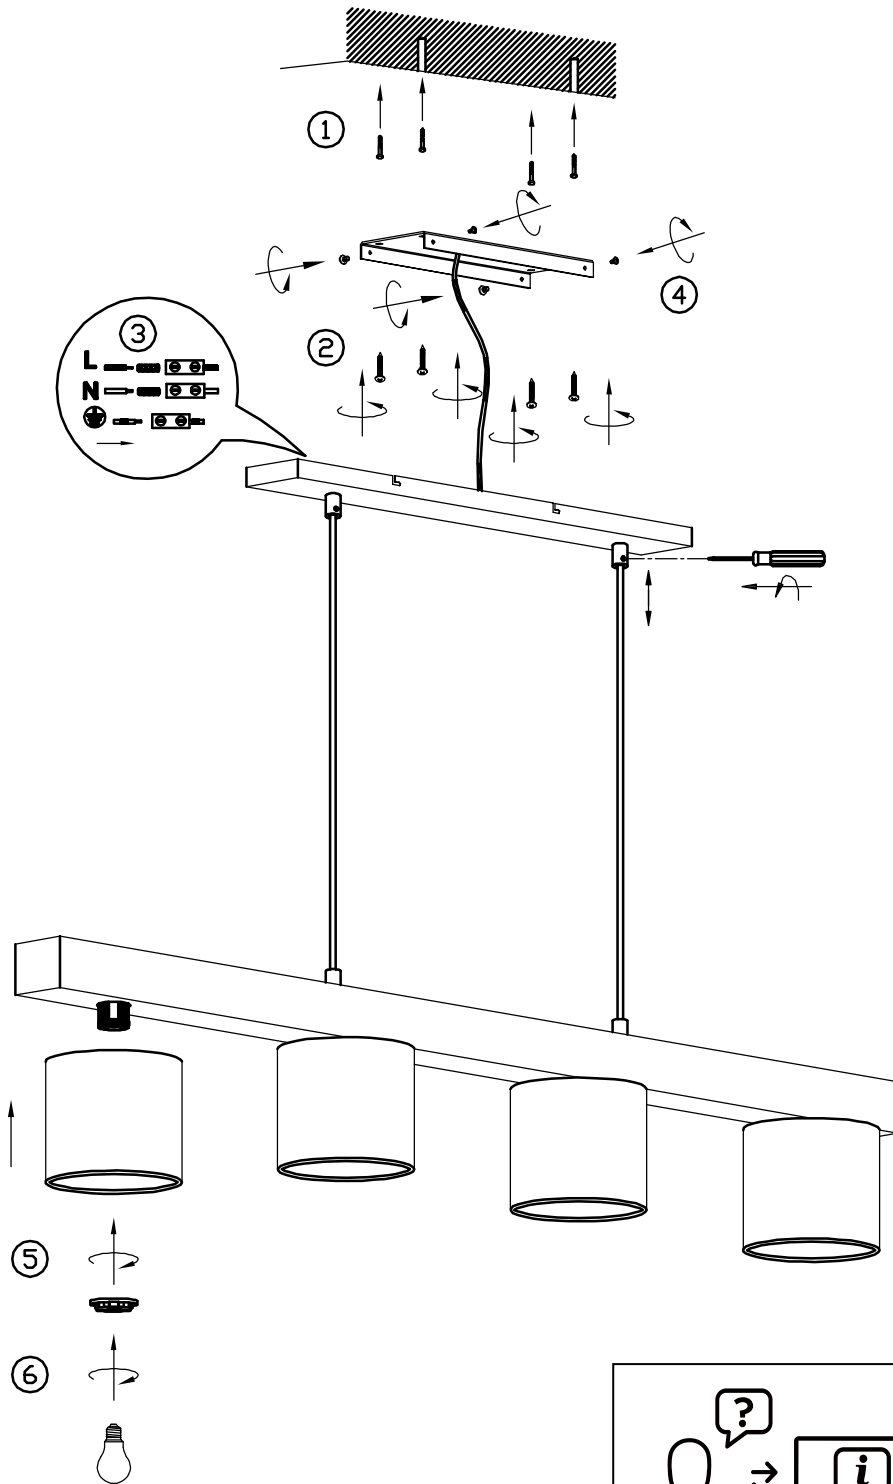

**230V ~ 50Hz, 4 x E14/ max. 28W**

reality-leuchten.de/  
R30654001