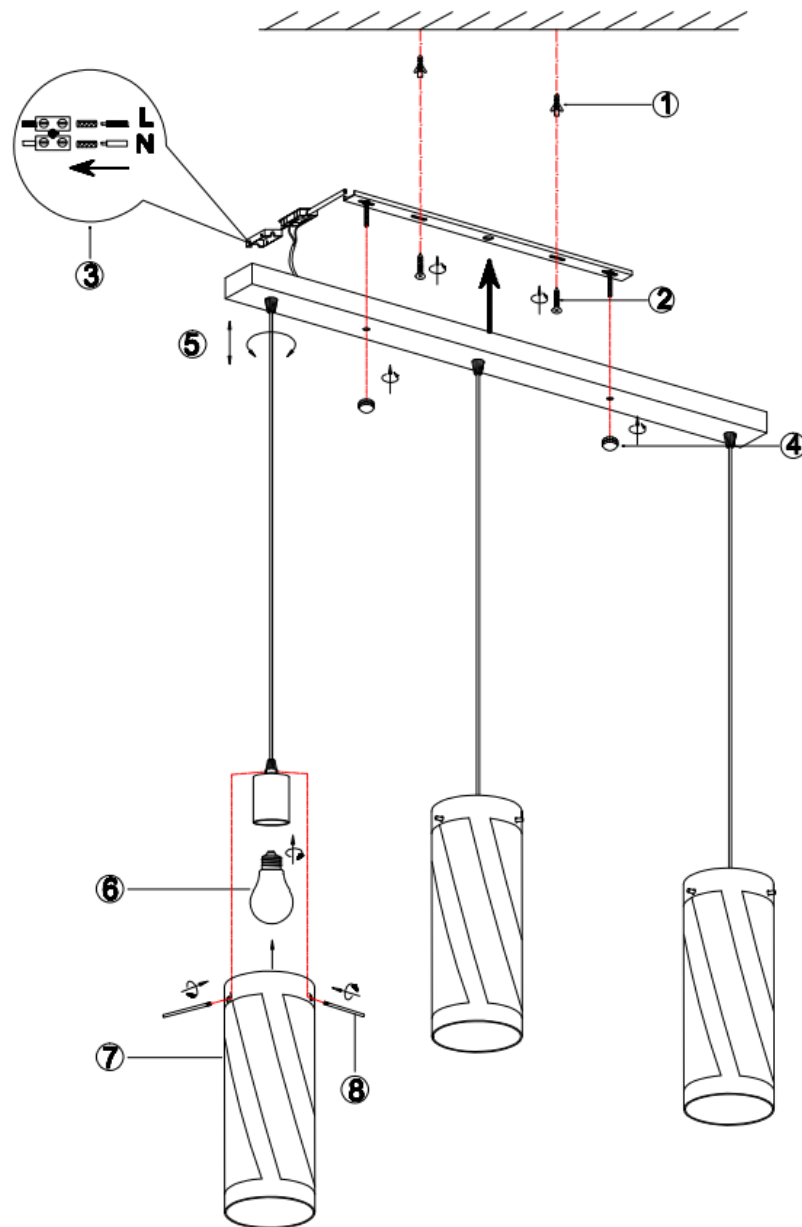

Prije početka montaže molimo pažljivo pročitajte sigurnosne upute!

**(LT) DĖMESIO!**

Norėdami saugiai ir teisingai sumontuoti šviestuvą, vadovaukitės šia instrukcija!

230V ~ 50Hz, 3 x E27 / max. 40W

IP20