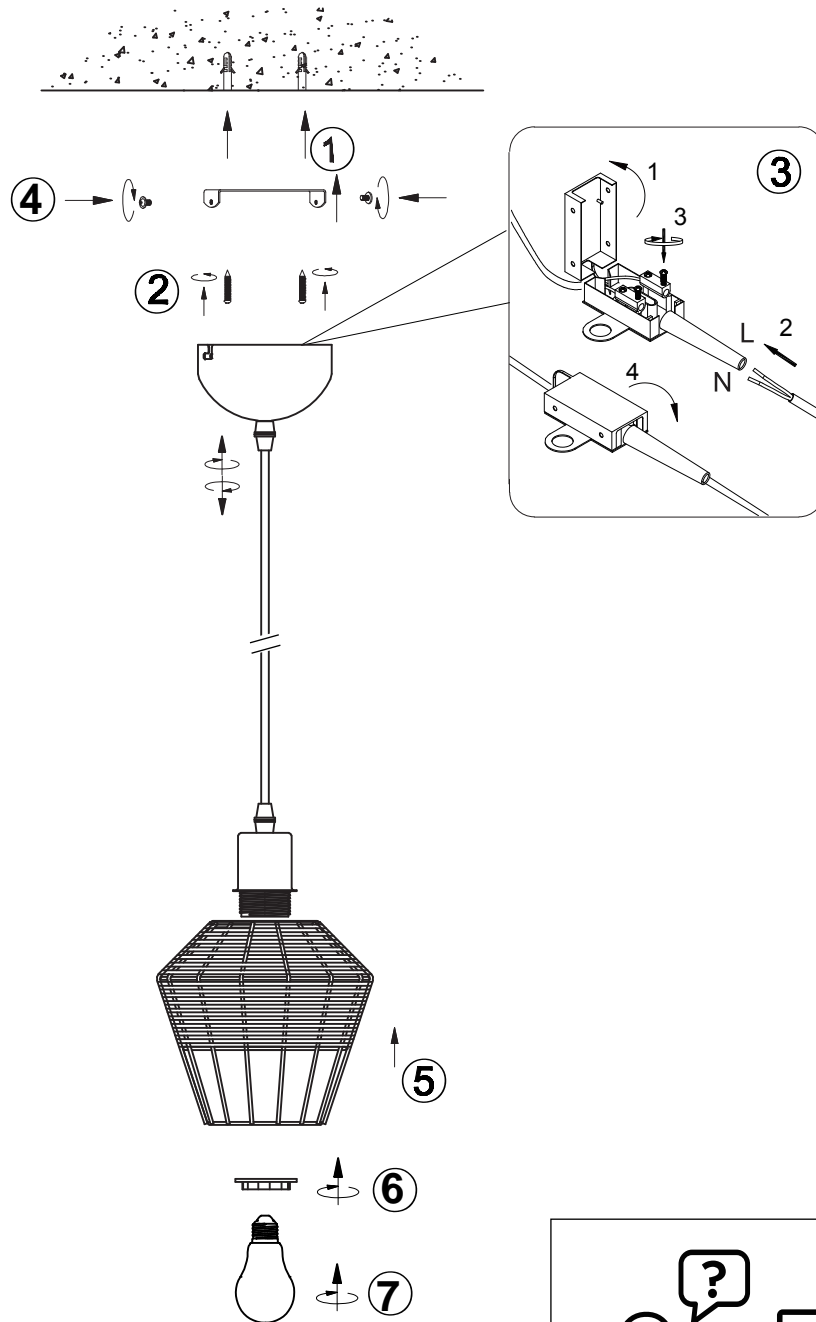

(SR) UPOZORENJE!

Prije početka montaže, pažljivo pročitajte sigurnosne upute!

(UK) ПОПЕРЕДЖЕННЯ!

Перед розбиранням, будь ласка, уважно прочитайте інструкції з техніки безпеки!

230V~50Hz, 1 x E27 max.40W

reality-leuchten.de/
R31261036