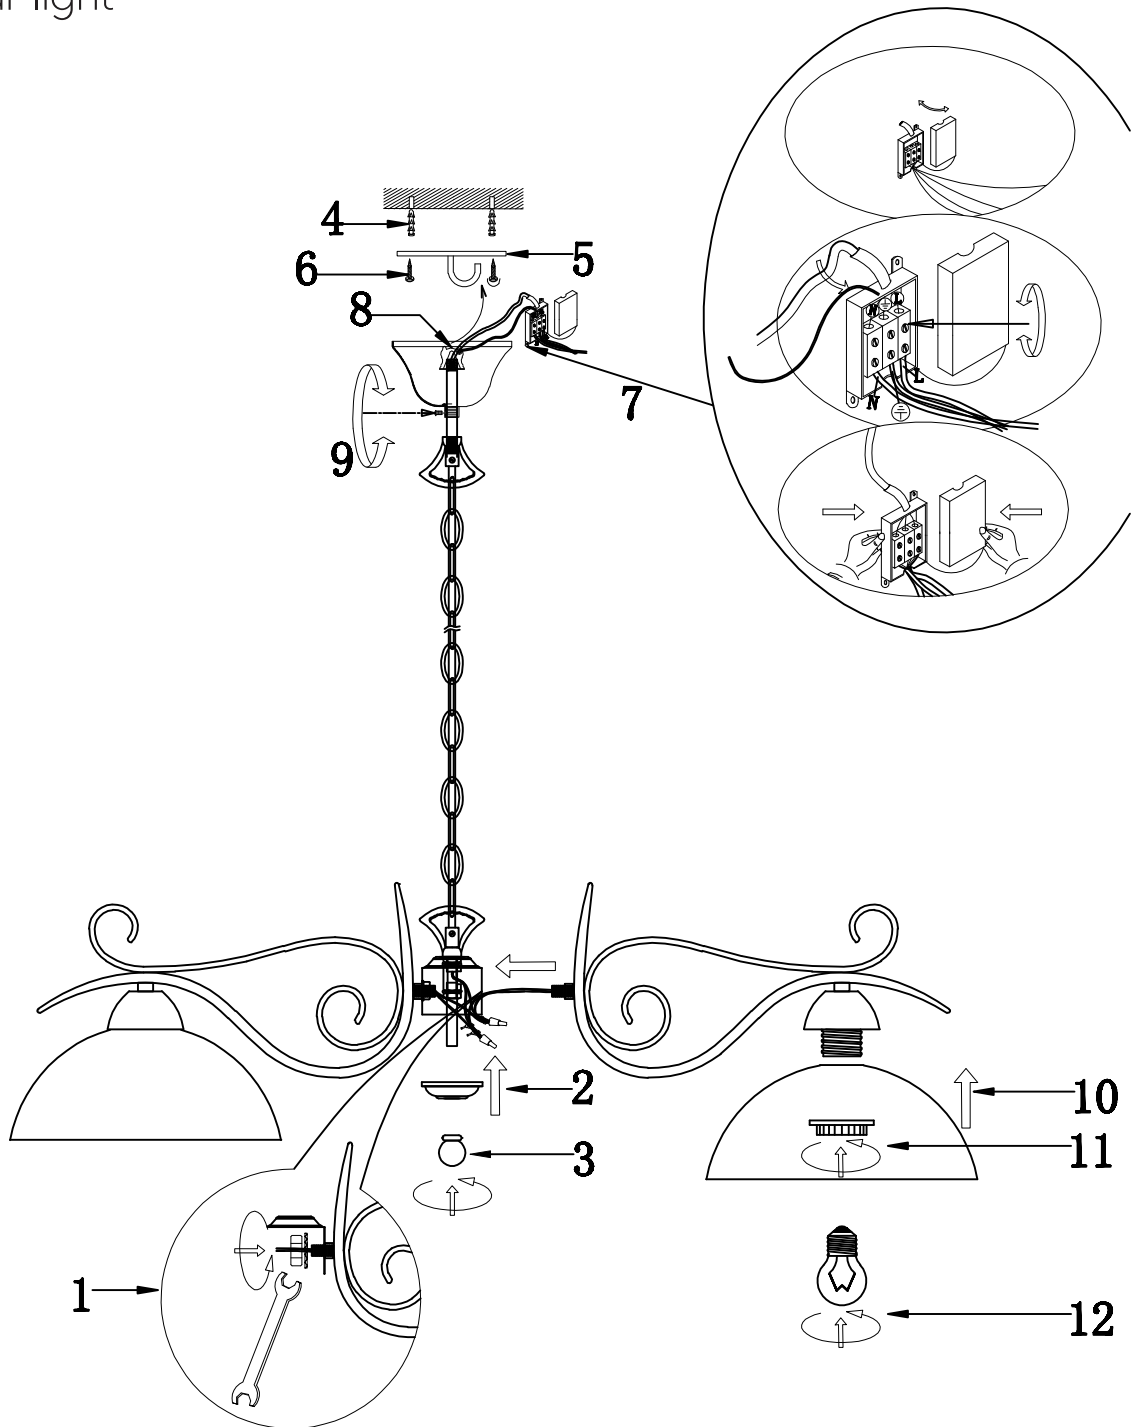

Norėdami saugiai ir teisingai sumontuoti šviestuv vadovaukitės šia instrukcija!

**(ET) HOIATUS!**

Enne monteerimist lugege ohutusjuhised tähelepanelikult läbi!

**(DA) OBS!**

Læs sikkerhedsinformationen nøje, før du monterer produktet!

**(NO) ADVARSEL!**

Les sikkerhetsinformasjonen nøye før du monterer produktet!

**(LV) UZMANĪBU!**

Pirms montāžas uzmanīgi izlasiet drošības norādījumus!

230V ~ 50Hz  
2 x E27 max. 75W