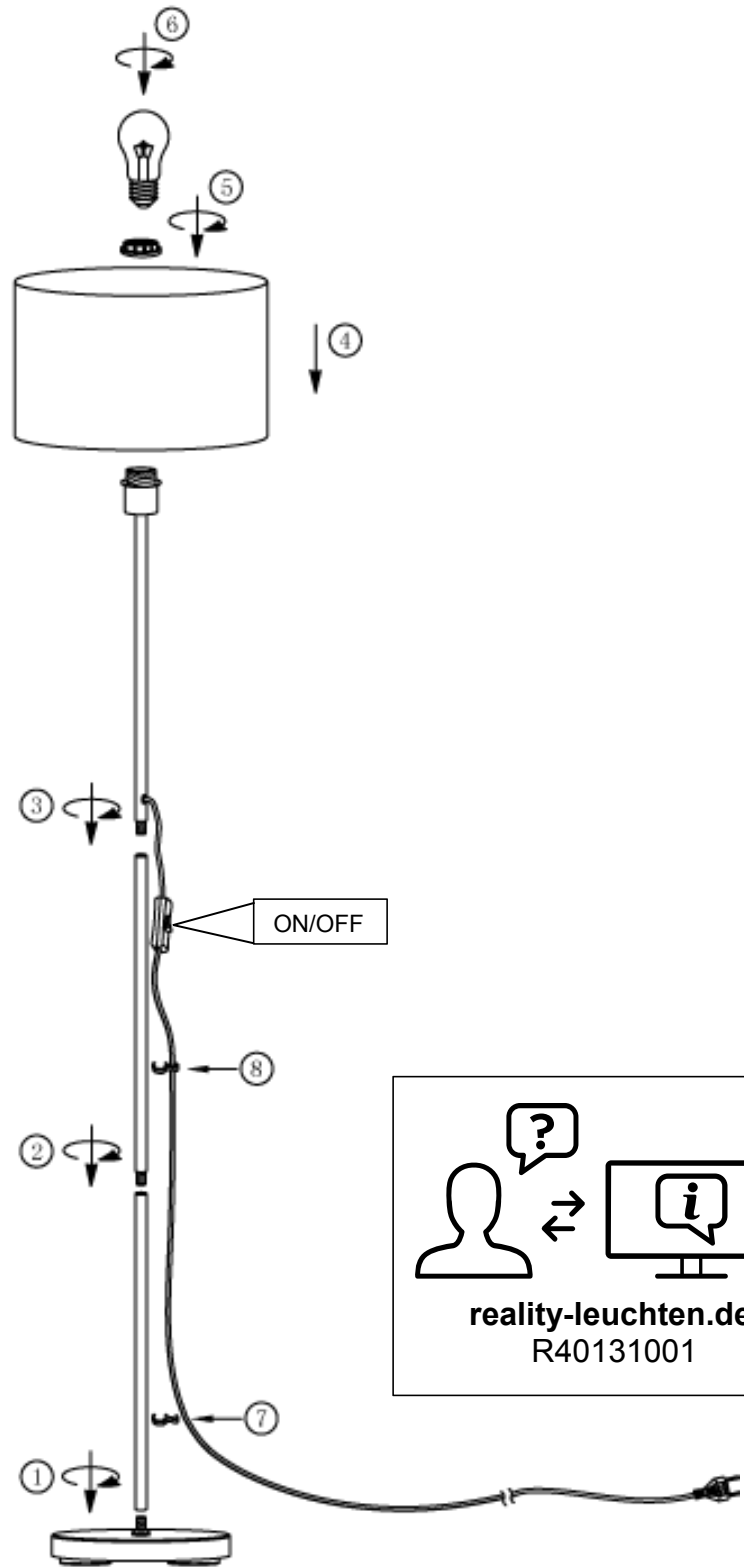

(BA) POZOR!

Prije početka montaže molimo pažljivo pročitajte sigurnosne upute!

(LT) DĖMESIO!

Norėdami saugiai ir teisingai sumontuoti šviestuv vadovaukitės šia instrukcija!

(ET) HOIATUS!

Enne monteerimist lugege ohutusjuhised tähelepanelikult läbi!

(SR) UPOZORENJE!

Prije početka montaže, pažljivo pročitajte sigurnosne upute!

230V~ 50Hz, 1xE27/max. 42W