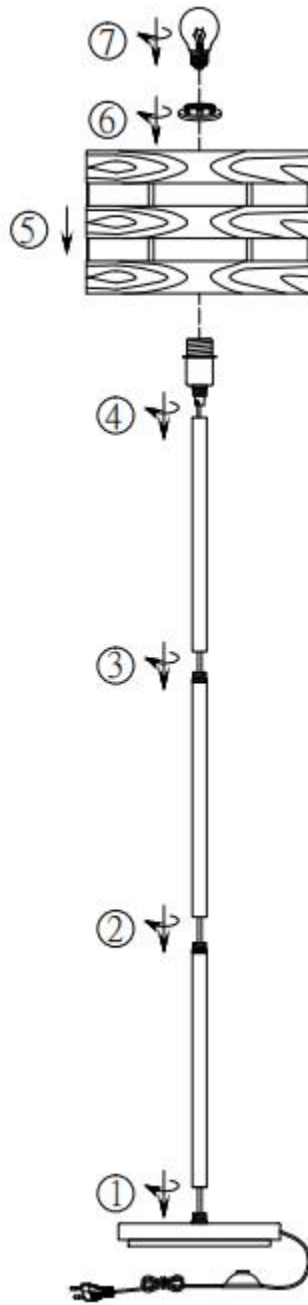

(SR) UPOZORENJE!

Prije početka montaže, pažljivo pročitajte sigurnosne upute!

reality-leuchten.de/
R40141067

230V ~ 50Hz, 1 x E27/max. 40W